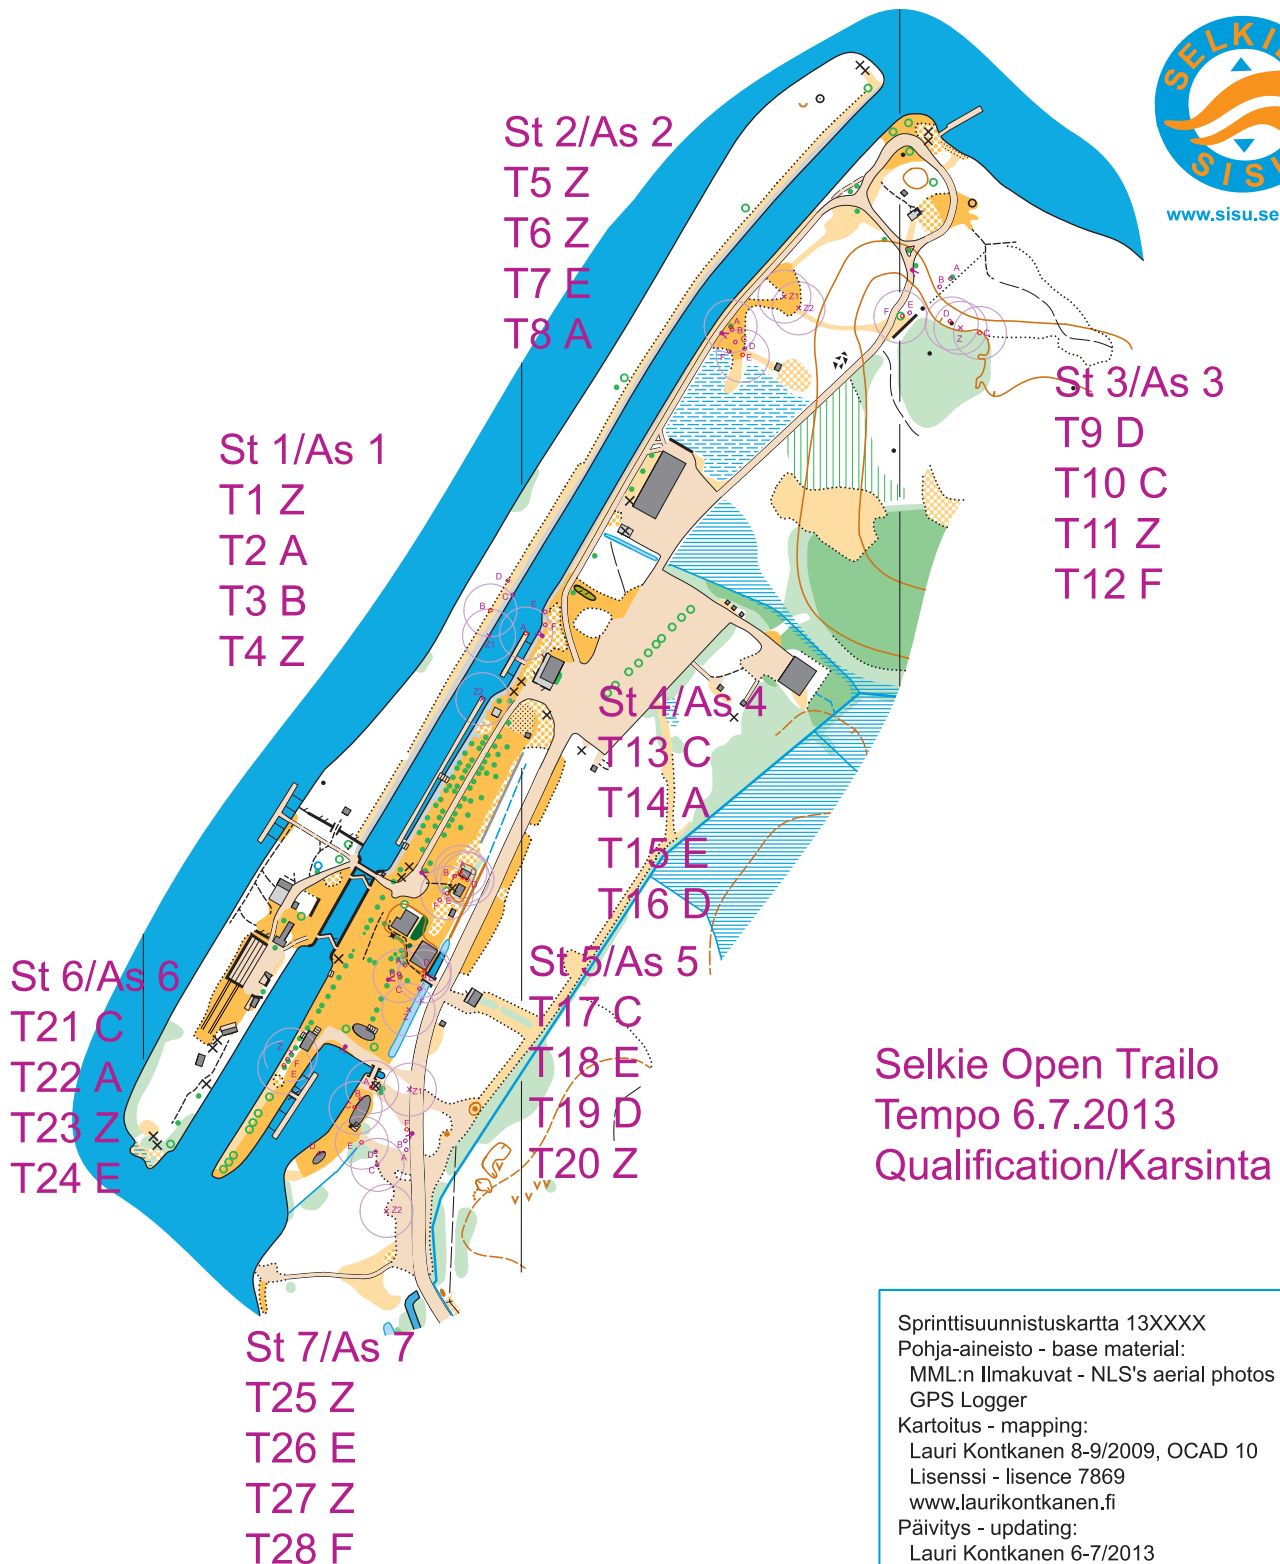

**Solutions
Ratkaisut**

**Sprinttisuunnistuskartta
Jakokosken Museokanava**

Kontiolahti

1/4000 / 2m

www.sisu.selkie.fi

Selkie Open Trailo
Tempo 6.7.2013
Qualification/Karsinta

Sprinttisuunnistuskartta 13XXXX
Pohja-aineisto - base material:
MML:n Ilmakuvat - NLS's aerial photos
GPS Logger
Kartoitus - mapping:
Lauri Kontkanen 8-9/2009, OCAD 10
Lisenssi - licence 7869
www.laurikontkanen.fi
Päivitys - updating:
Lauri Kontkanen 6-7/2013
Tulostus - printing:
Selkien sisu HP Laserjet CP1215