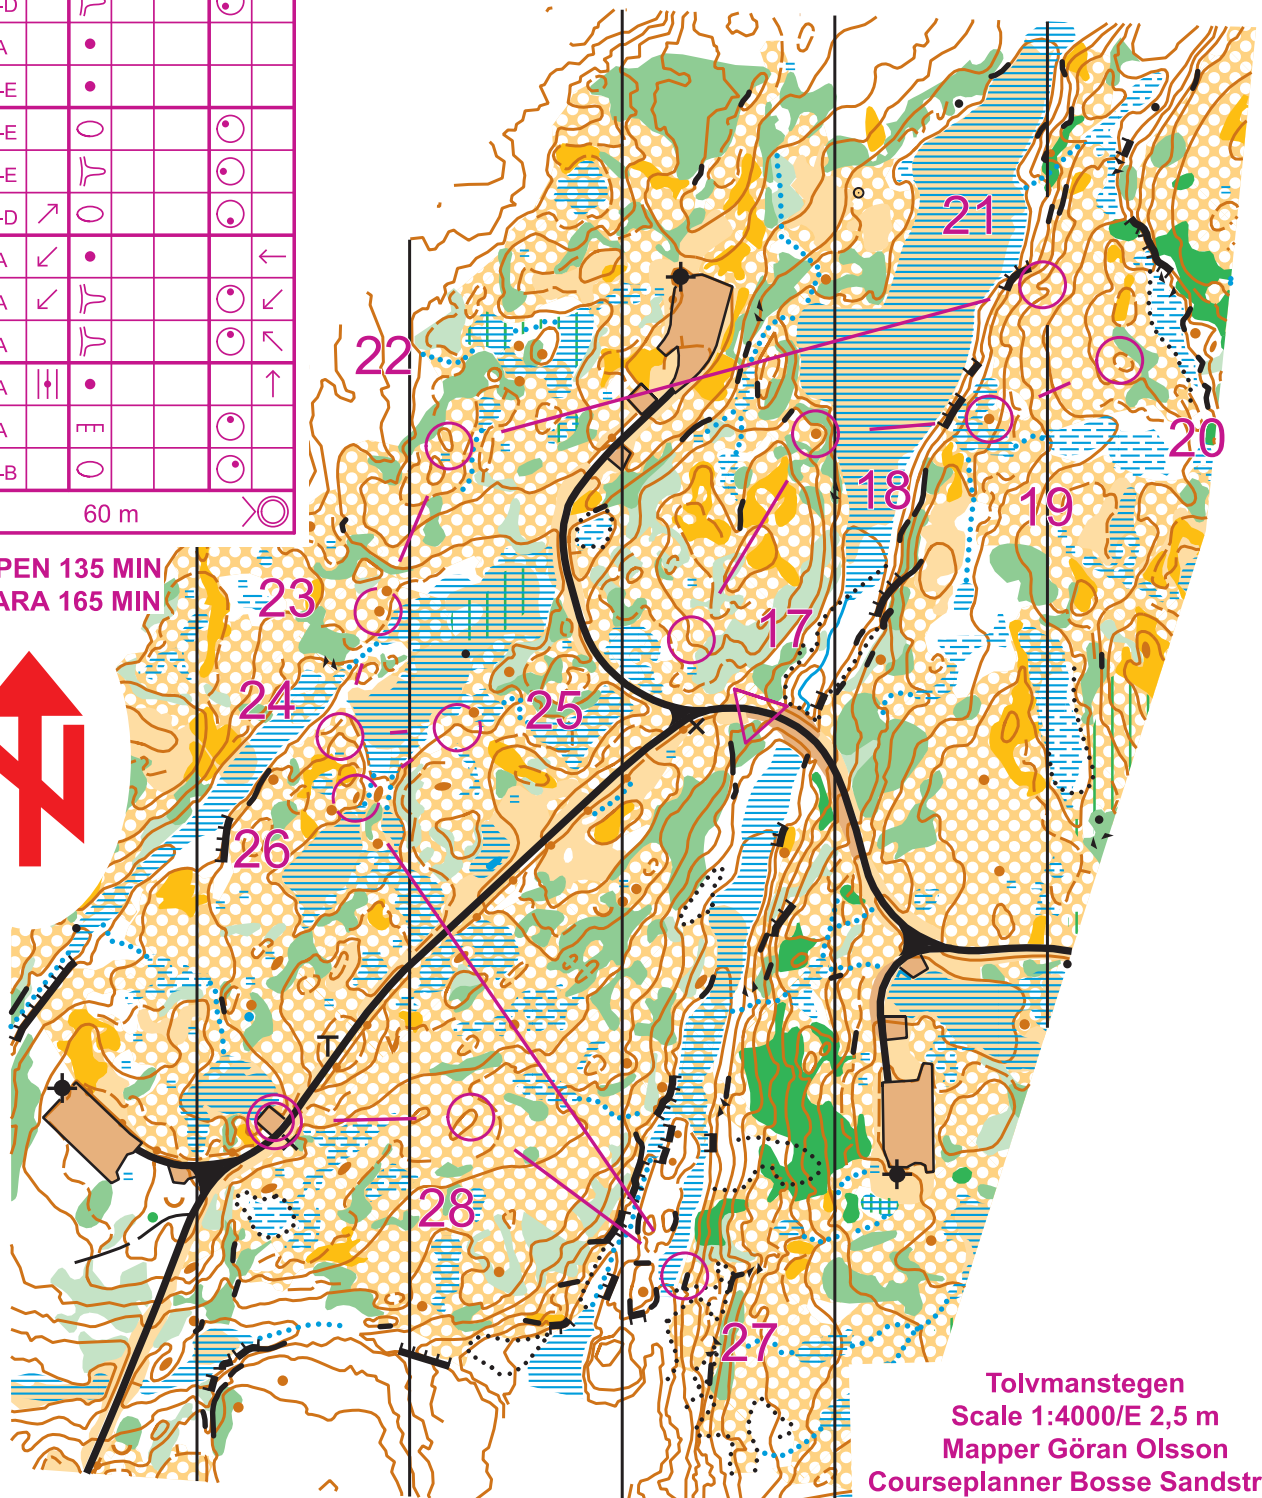

World Trail Orienteering Championships

TOTAL 1,7 KM

WTOC 2016				
Day 2:2	0,9 km			
▷		/		
17 A-D	⊥		⊙	
18 A	•			
19 A-E	•			
20 A-E	○		⊙	
21 A-E	⊥		⊙	
22 A-D	↗	○	⊙	
23 A	↙	•		←
24 A	↙	⊥	⊙	↘
25 A	⊥		⊙	↗
26 A		•		↑
27 A	E		⊙	
28 A-B	○		⊙	

⊙ 60 m

OPEN 135 MIN
PARA 165 MIN

Tolvmanstegen
Scale 1:4000/E 2,5 m
Mapper Göran Olsson
Courseplanner Bosse Sandström