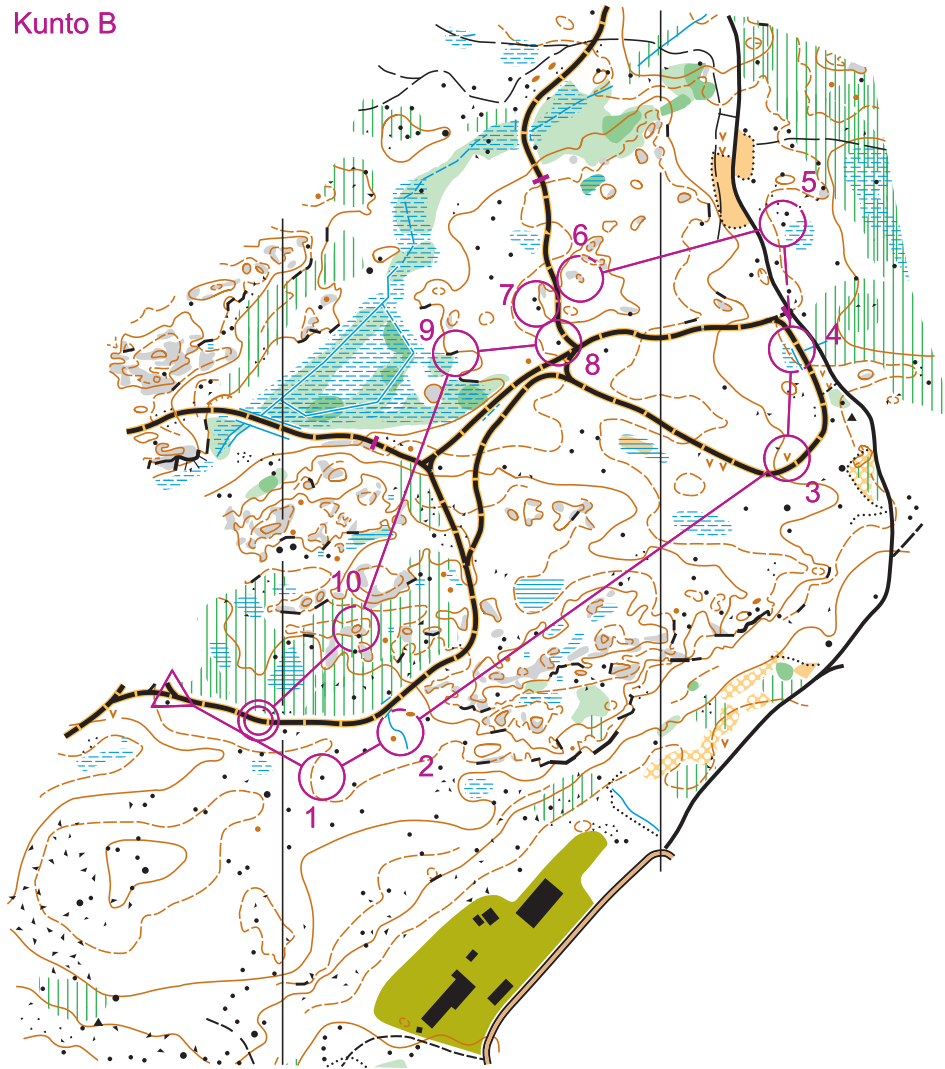

Kunto B

	B	1,480 km	80 min
▷			
1	AE	▲	○
2	AB	⚡	<
3	AC	V	
4	AC	← ⚡	↙
5	AC	↓ ▲	○
6	AD	○	
7	AD	▲ ▲	≡
8	AC	▲	♀
9	AC	⦶	○
10	AD	○	
○	<	90 m	> ○

MOUHIJÄRVEN PURURATA

SASTAMALA

Tarkkuussuunnistuskartta
1:5000 / 5 m

- Ote suunnistuskartasta 110434 (Palokallio)
- Karttoitus ja piirtäminen Esko Savonen (2010-2011)
 - Muokkaus tarkkuussuunnistuskäyttöön 2013
 - Tulostus: Kyrös-Rasti ry.