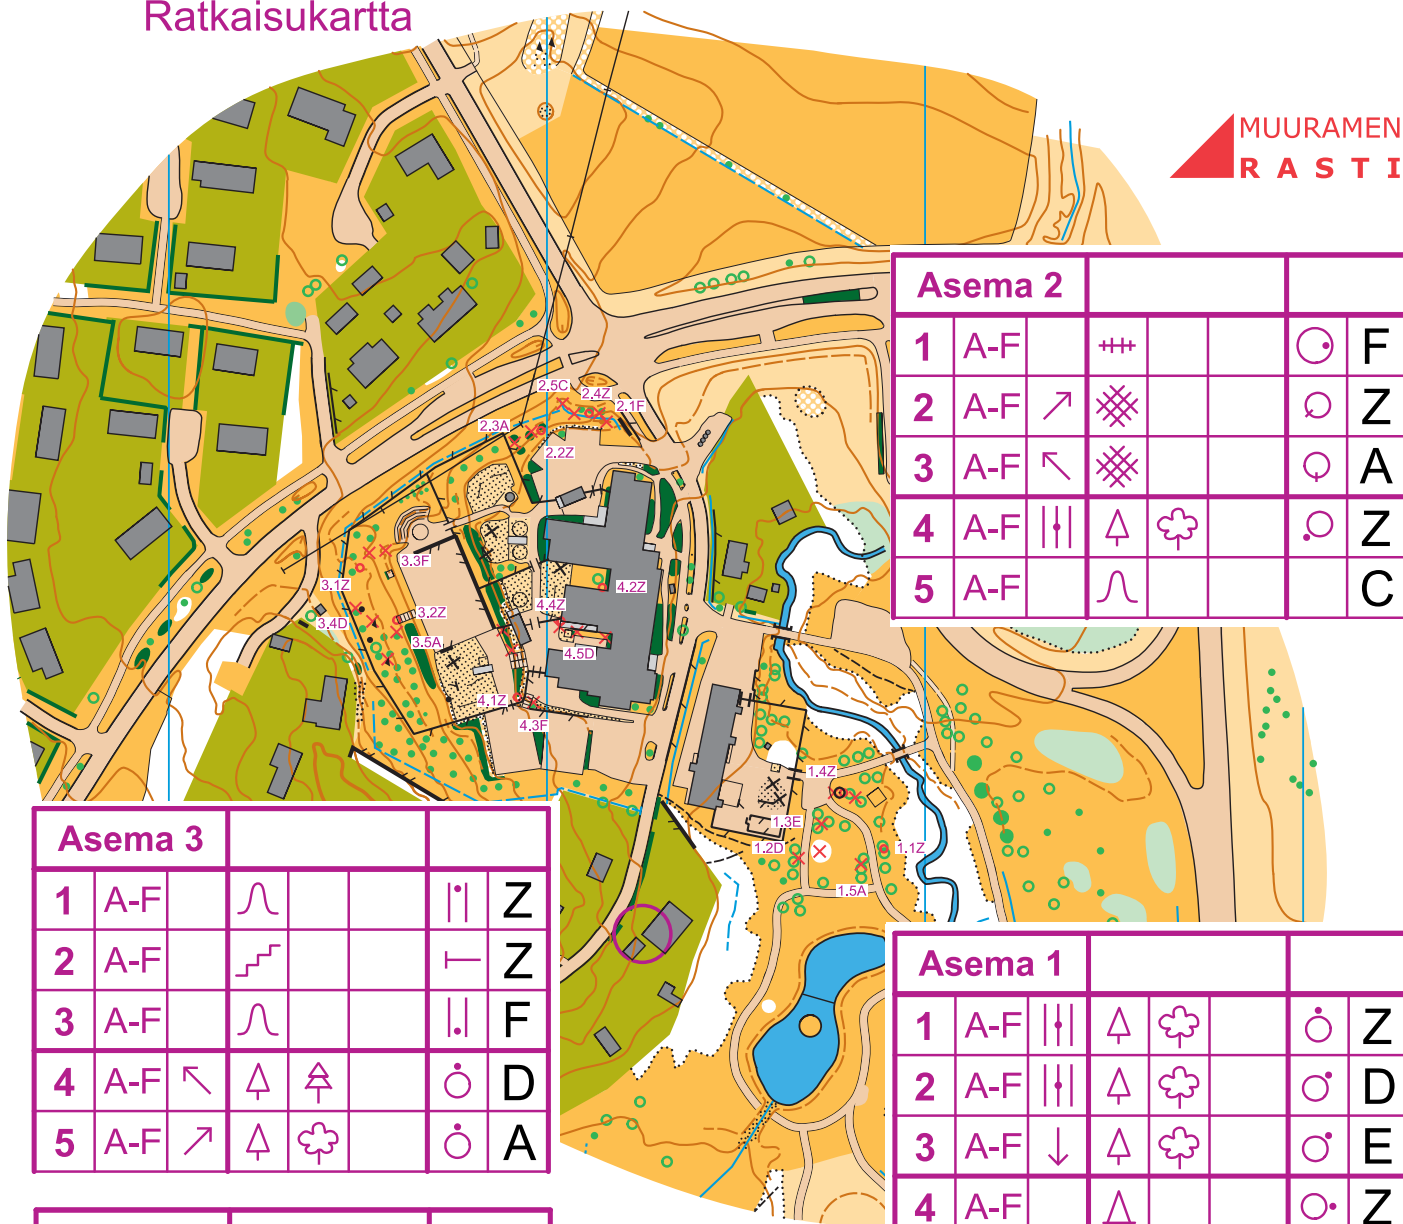

# SPRINTTISUUNNISTUSKARTTA

## RAJALA

Muurame

1:3000 / 2,5 m

Muuramen Rasti

Ratkaisukartta

**MUURAMEN  
RASTI**

Asema 2					
1	A-F	+++		○	F
2	A-F	↗	⊗	○	Z
3	A-F	↖	⊗	○	A
4	A-F		△	○	Z
5	A-F	∩			C

Asema 3					
1	A-F	∩			Z
2	A-F	↗		└	Z
3	A-F	∩			F
4	A-F	↖	△	○	D
5	A-F	↗	△	○	A