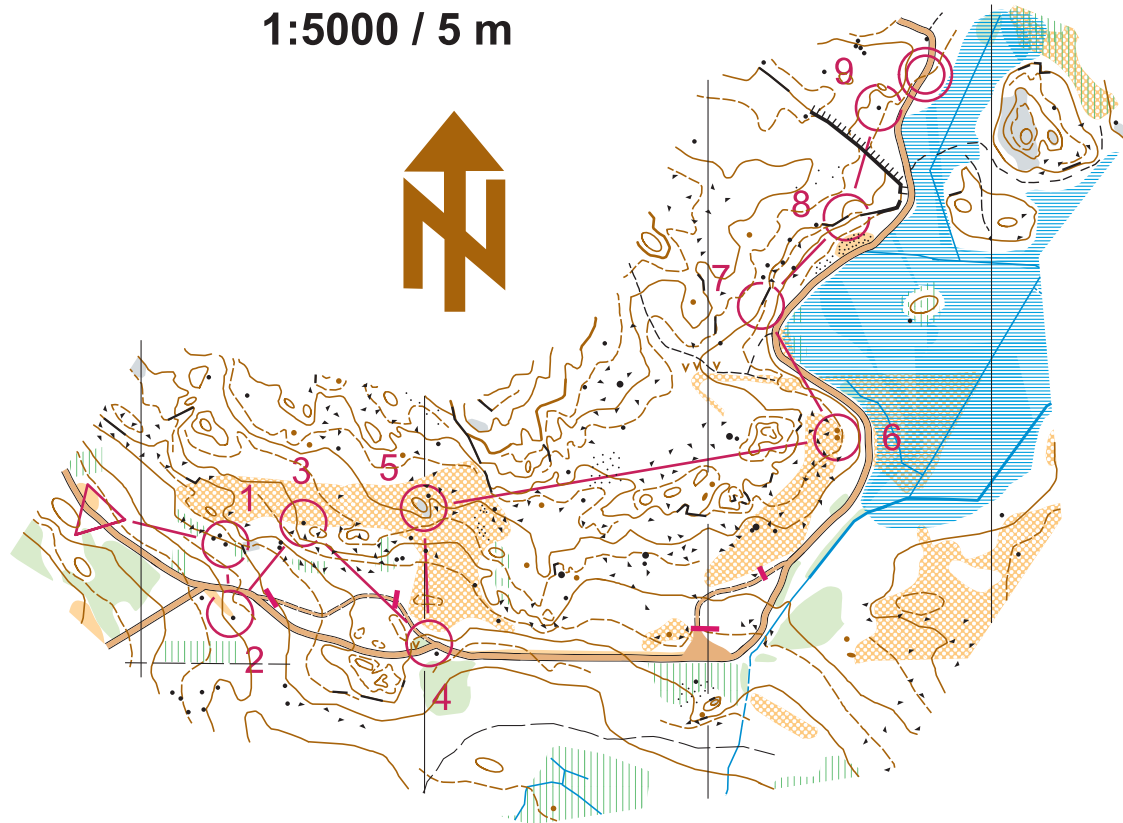

Max time 63 min (1 h 3 min)

Nordic Team Race 22.9.2013

SASTAMALA

Tarkkuussuunnistuskartta

Pirunvuori

1:5000 / 5 m

B sarja

Nordic Team Race 22.9.2013			
B sarja	1.1 km	63 min	
▷	⊙		⊙
1 A-E →	▲		⊙
2 A-D	◇		⊙
3 A-C	▲		⊙
4 A-C	⊗		⊙
5 A-E	○		⊙
6 A-B ↓	●		
7 A-C	≡		⊙
8 A-E ←	≡		⊙
9 A-E	▲		⊙
⊗	40 m		⊗

Tarkkuussuunnistuskartta 131510
Uusintakarttoitus: Pekka Hiltunen 2013
Pohja-aineisto: Suunnistuskartta 001515
MLL:n laserkeilausaineisto

Tulostus: Suunta-Sepot ry