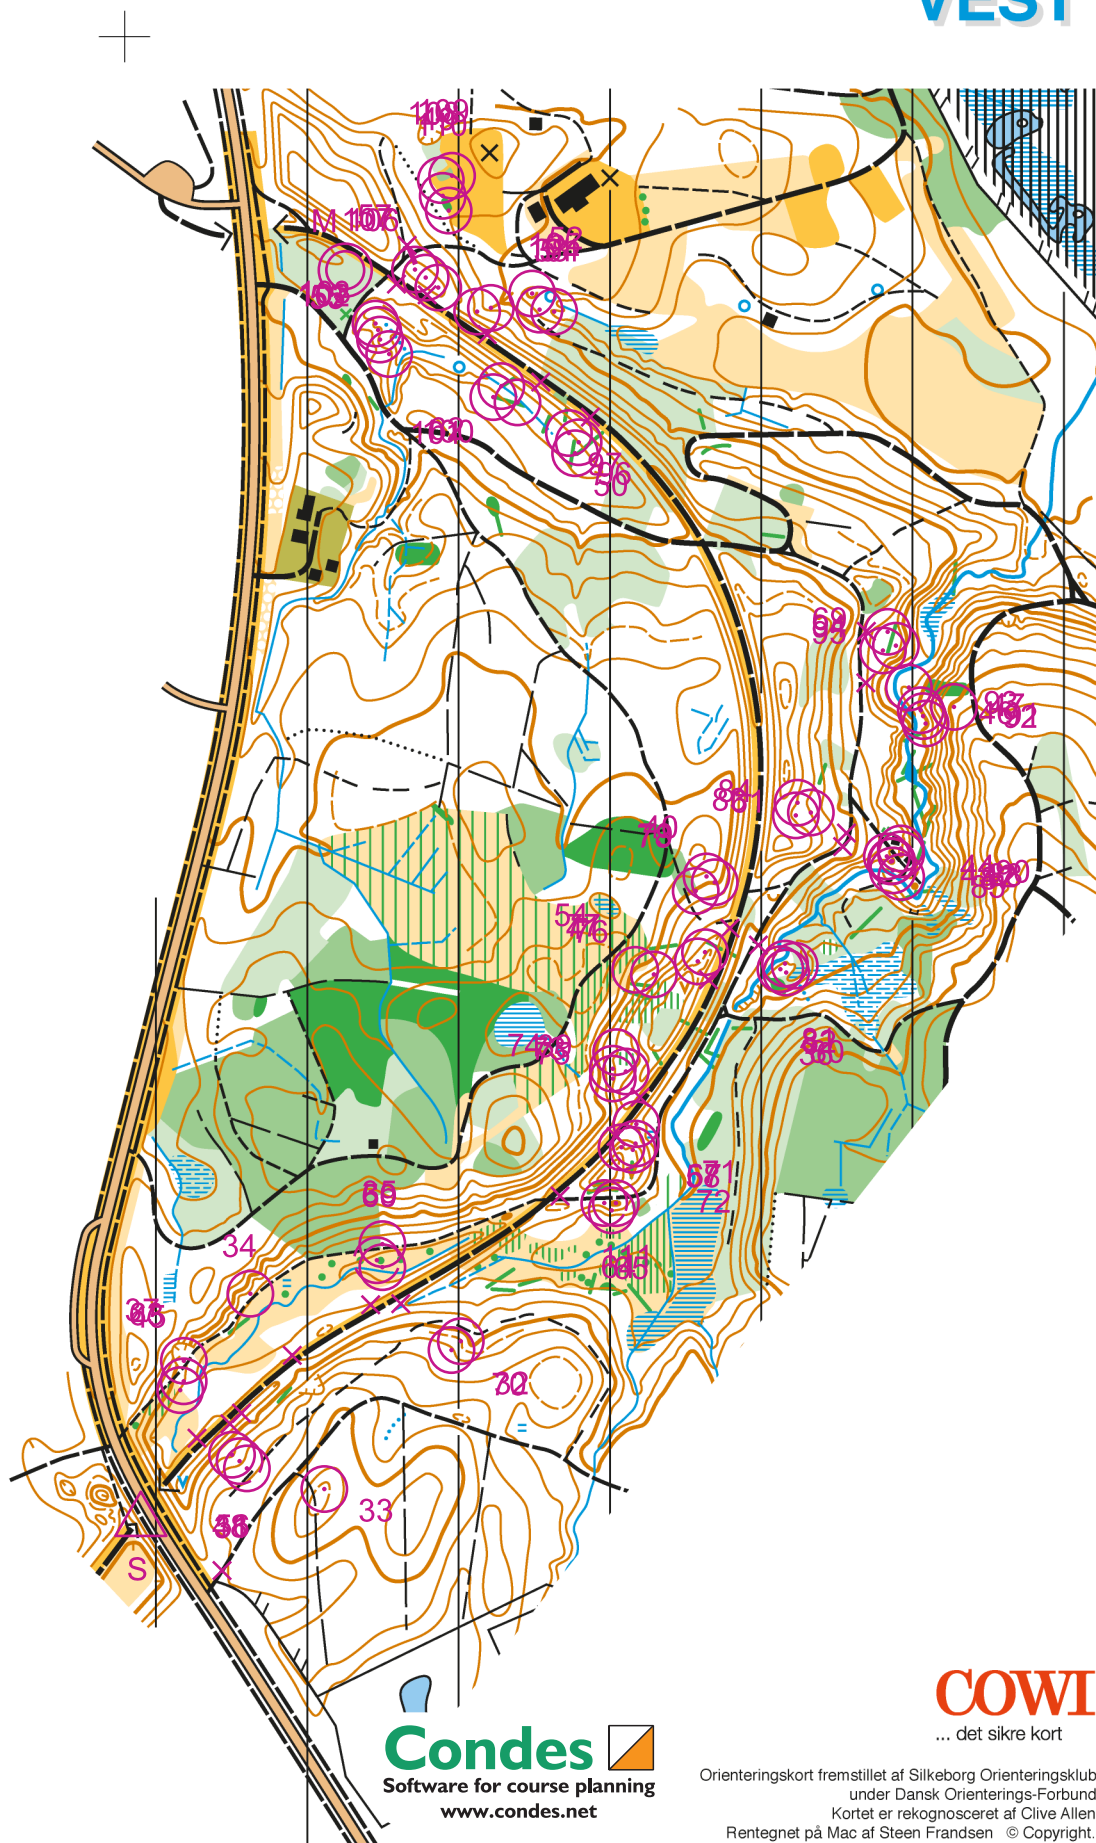

SILKEBORG SØNDERSKOV VEST

SILKEBORG SØNDERSKOV VEST

Maximum time 87 minutes

Maximum time 108 minutes