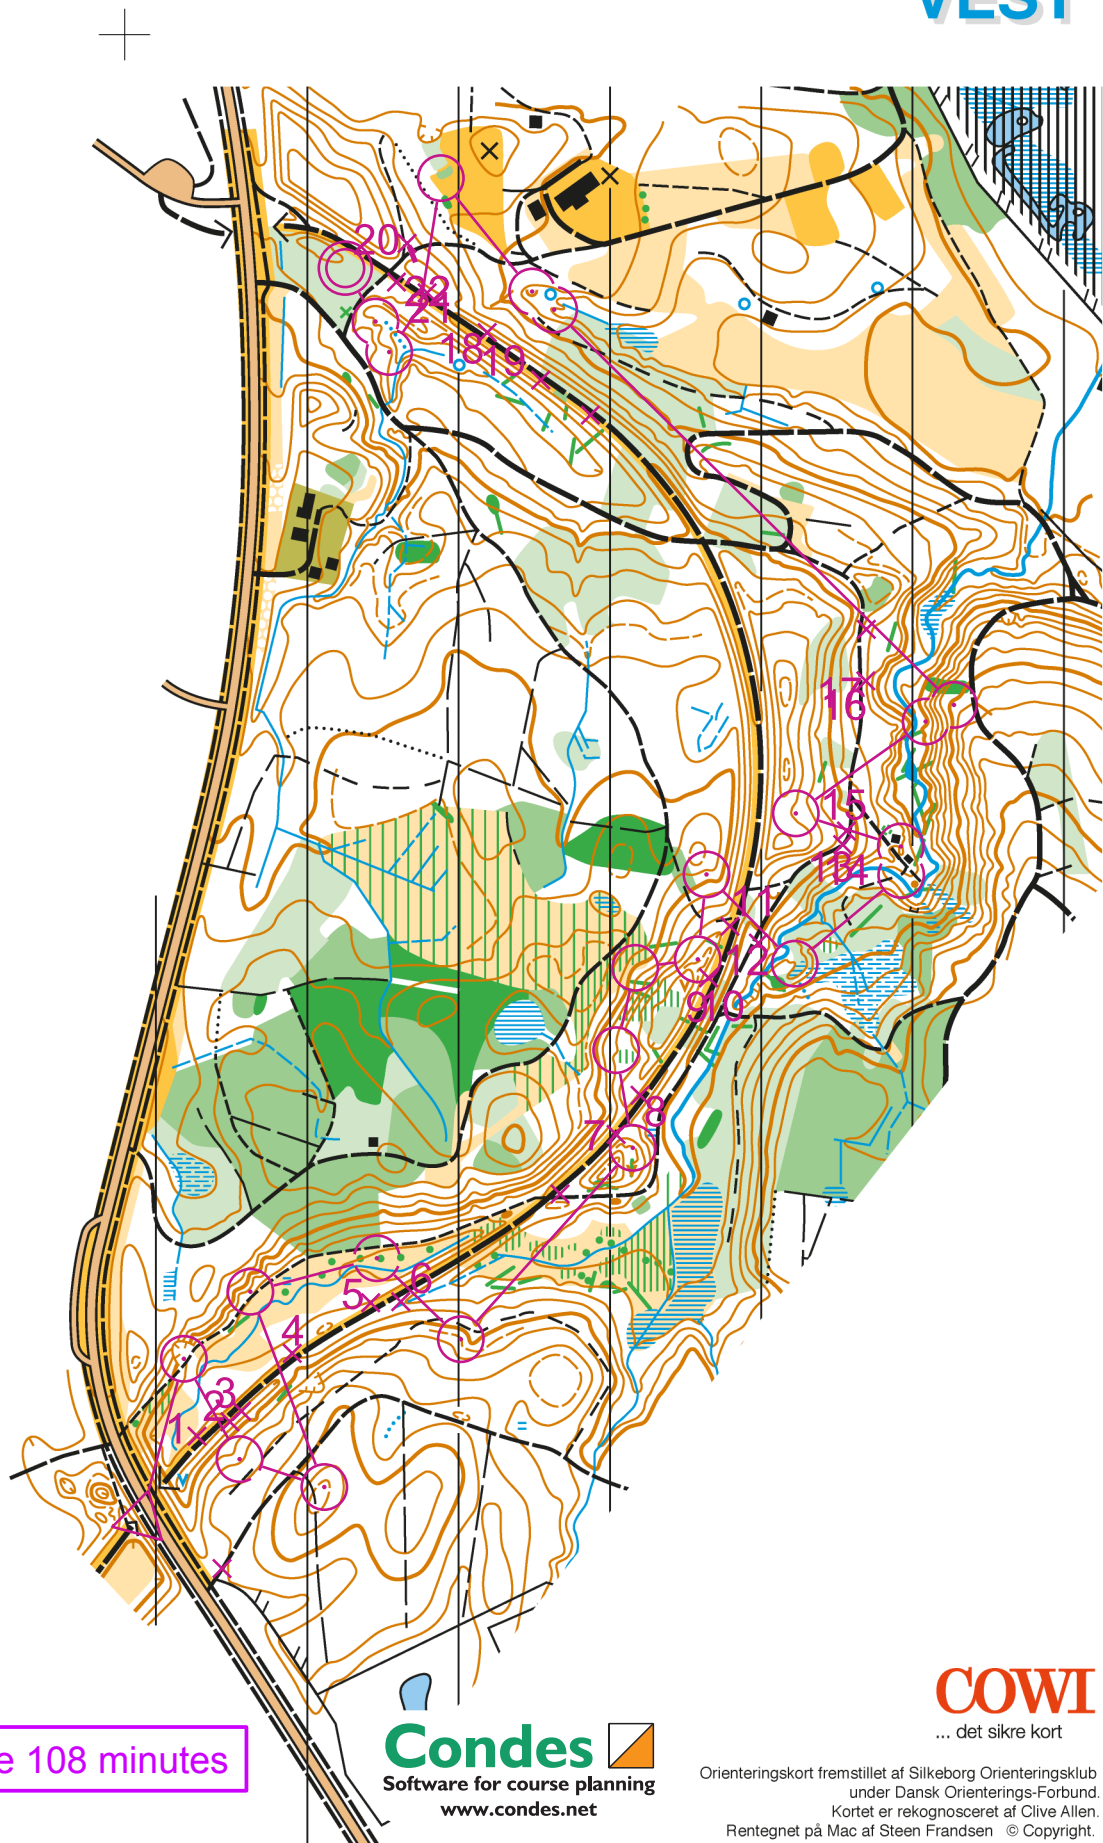

SILKEBORG SØNDERSKOV VEST

SILKEBORG SØNDERSKOV VEST

Maximum time 87 minutes

Maximum time 108 minutes