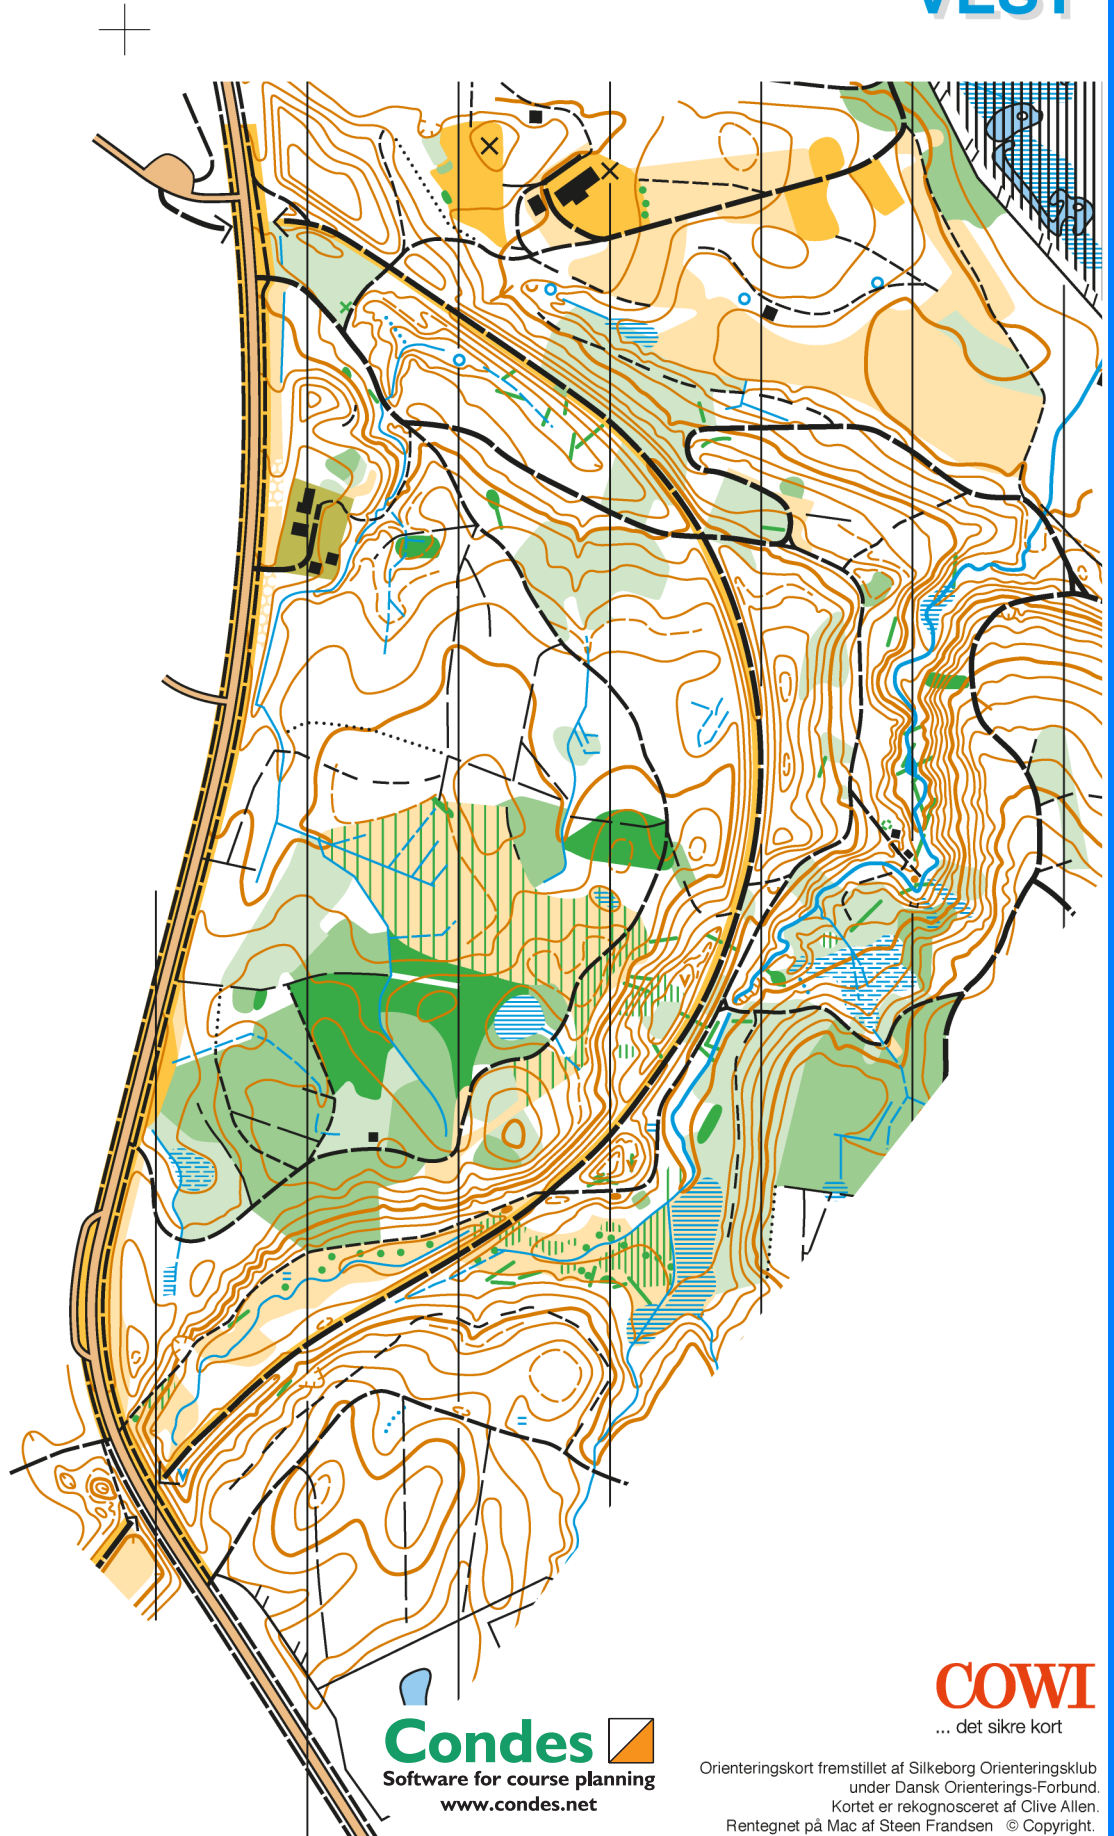

SILKEBORG SØNDERSKOV VEST

SILKEBORG SØNDERSKOV VEST

Maximum time 87 minutes

Maximum time 108 minutes