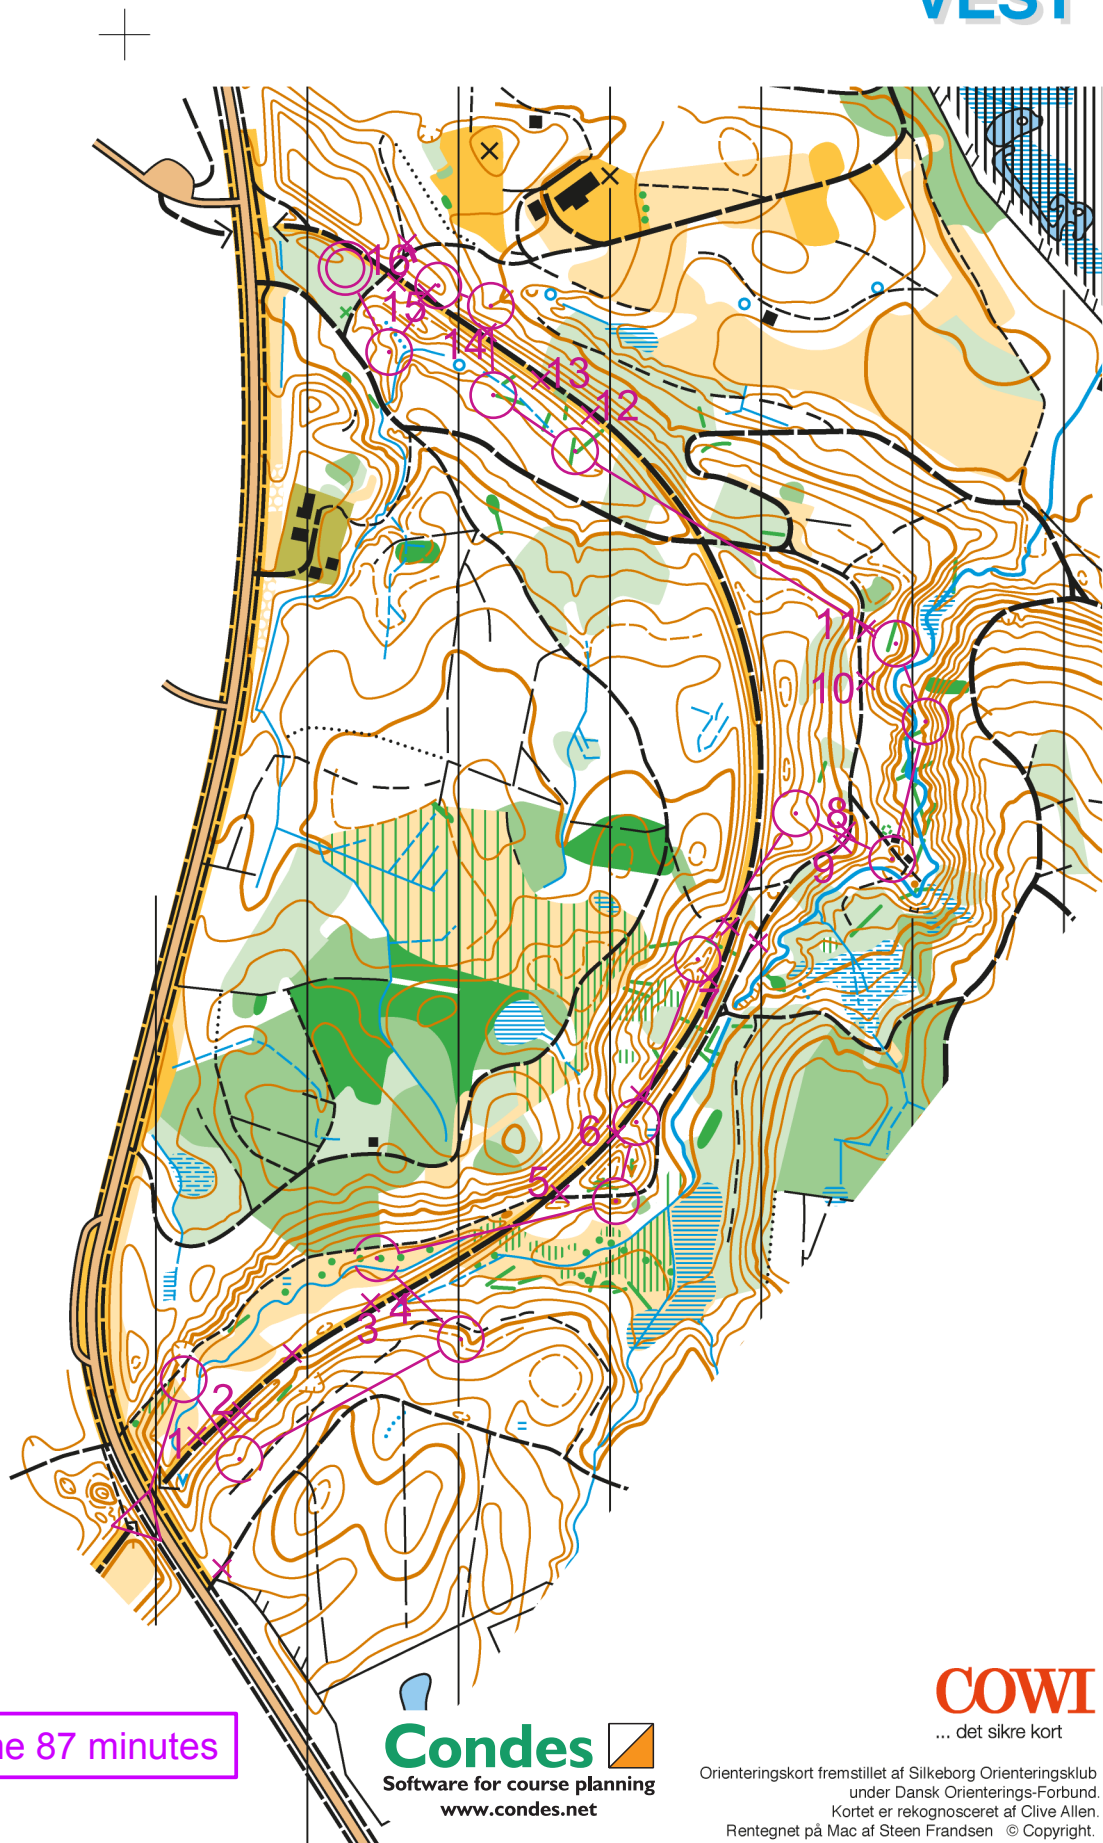

SILKEBORG SØNDERSKOV VEST

SILKEBORG SØNDERSKOV VEST

Maximum time 87 minutes

Maximum time 108 minutes