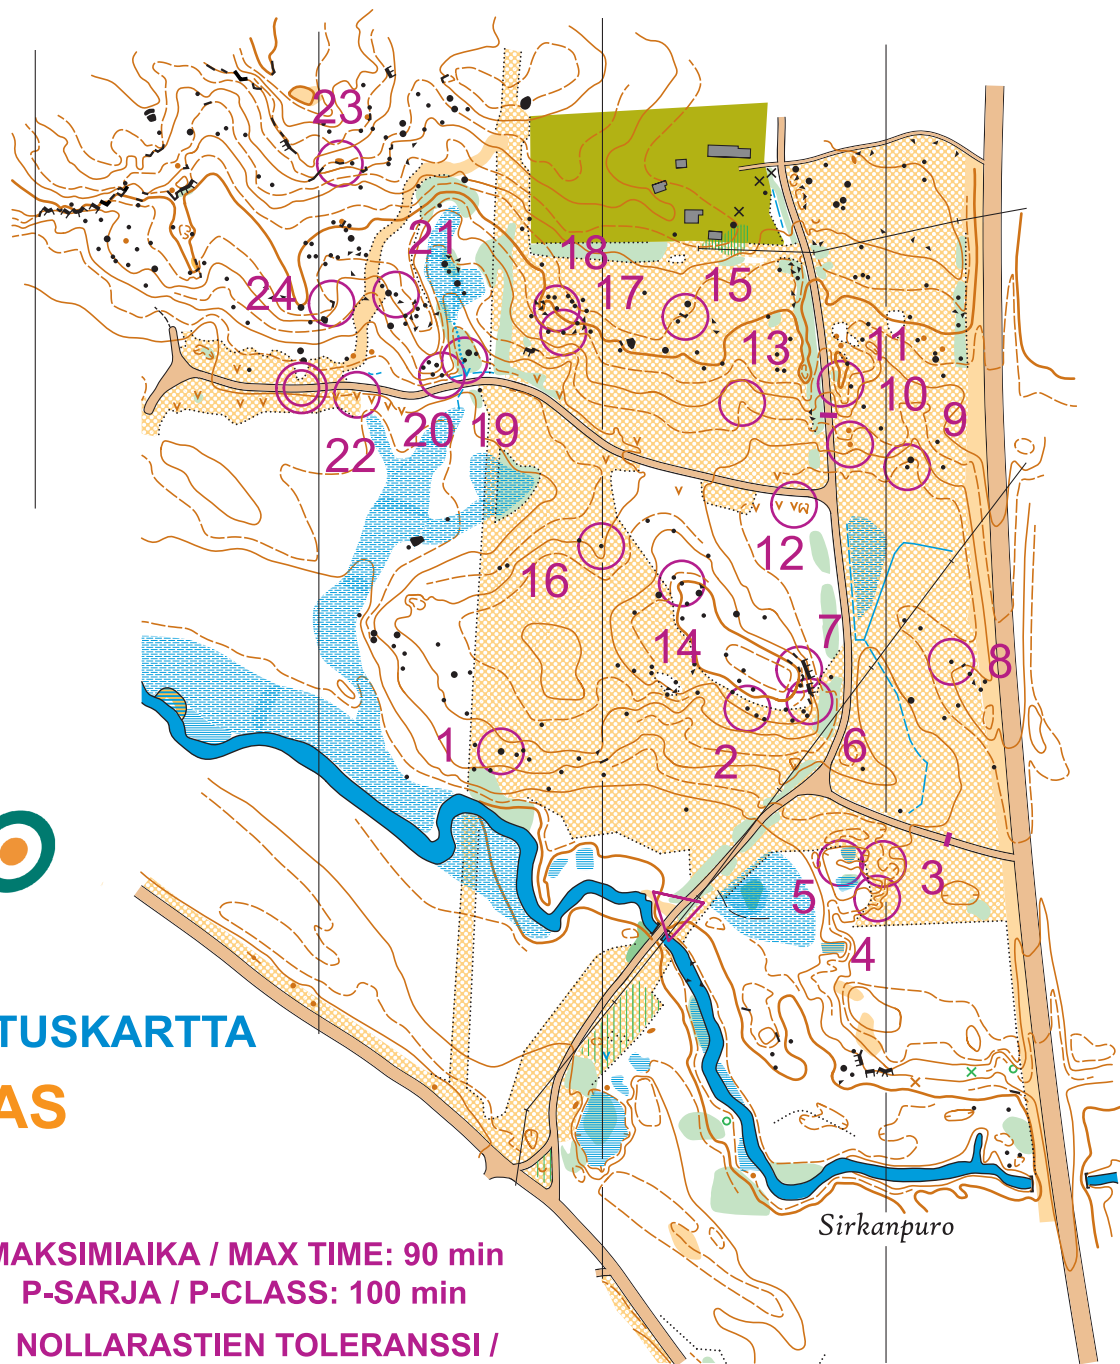

ADVENTURE

Suomen
Suunnistusliitto

INTERNATIONAL ORIENTEERING FEDERATION

FinTrailO

ENO 6.-8.8.2021

TARKKUUSSUUNNISTUSKARTTA

PAJARINKANGAS

ENO, JOENSUU

1:4000 / 2,5m

Tarkkuussuunnistuskartta 181426
Pohja-aineisto: MML avoimet aineistot
Kartoitus ja piirustus: Petteri Hakala 2018
Tulostus: Grano oy Joensuu 8/2021

MAKSIMIAIKA / MAX TIME: 90 min
P-SARJA / P-CLASS: 100 min

NOLLARASTIEN TOLERANSSI /
ZERO TOLERANCE: 5 m