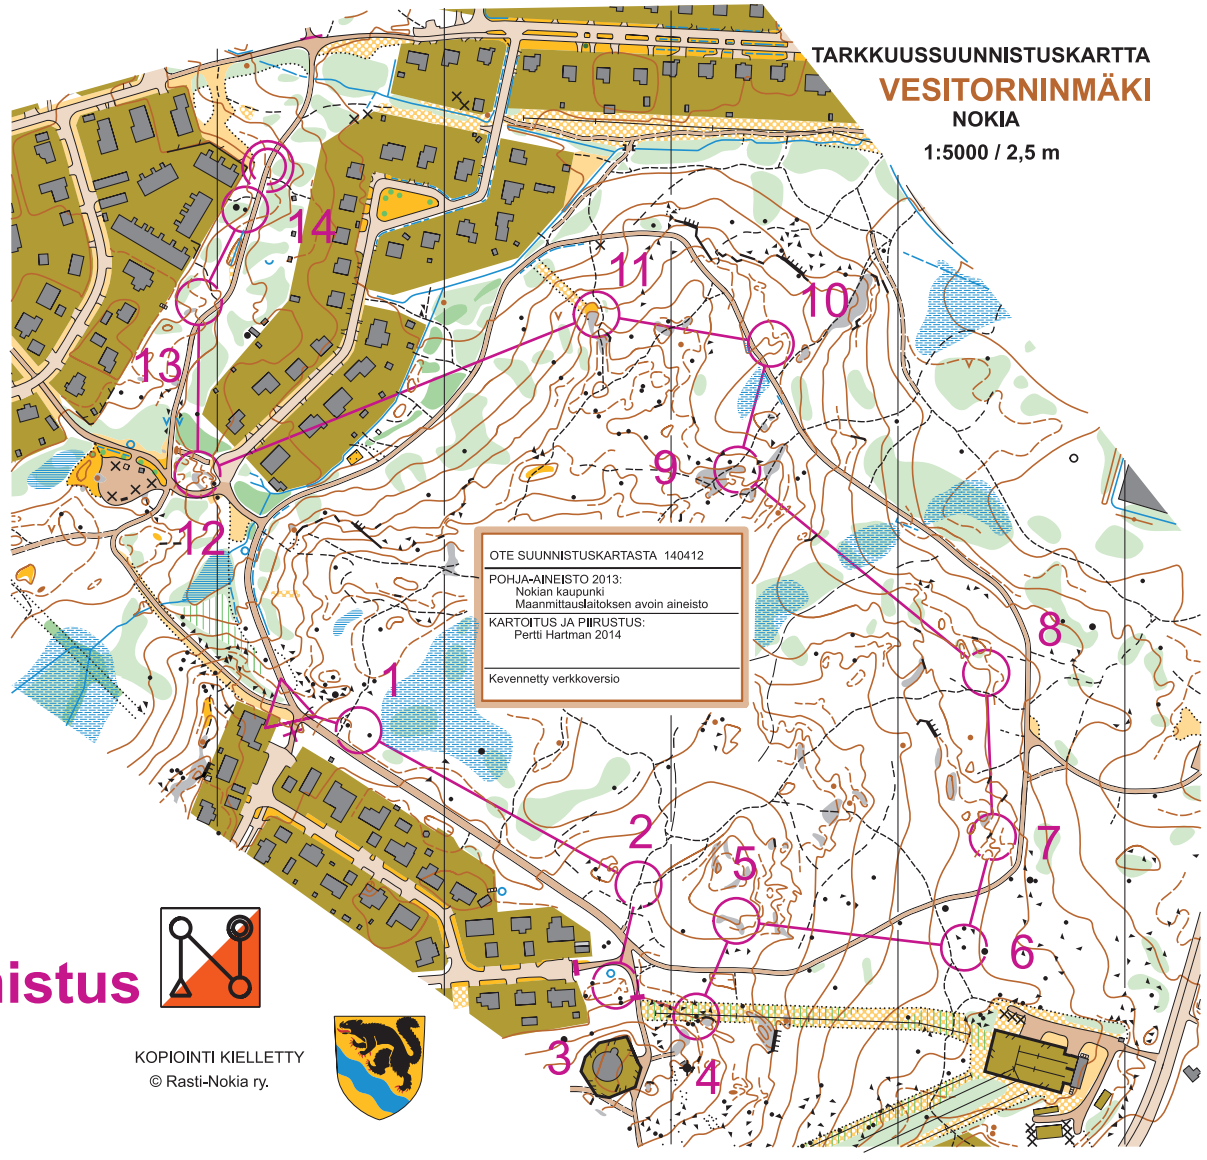

A	1,7 km	35 m
1 A-C	▲ ▲	▬
2 A-C	▬ ▬	○
3 A-C	○	○
4 A-D	↑ ▲	○
5 A-C	▬	○
6 A-C	↙ ▲	○
7 A-D	▬ ▬	○
8 A-D	▬	○
9 A-B	▬	○
10 A-C	▬	▬
11 A-C	▬	○
12 A-D	▬ ▬	▬ ←
13 A-C	▬ ▬	▬
14 A-B	→ ▲	○

○ 30 m ○

**Nokian**  
**tarkkuussuunnistus**  
**24.5.2014**