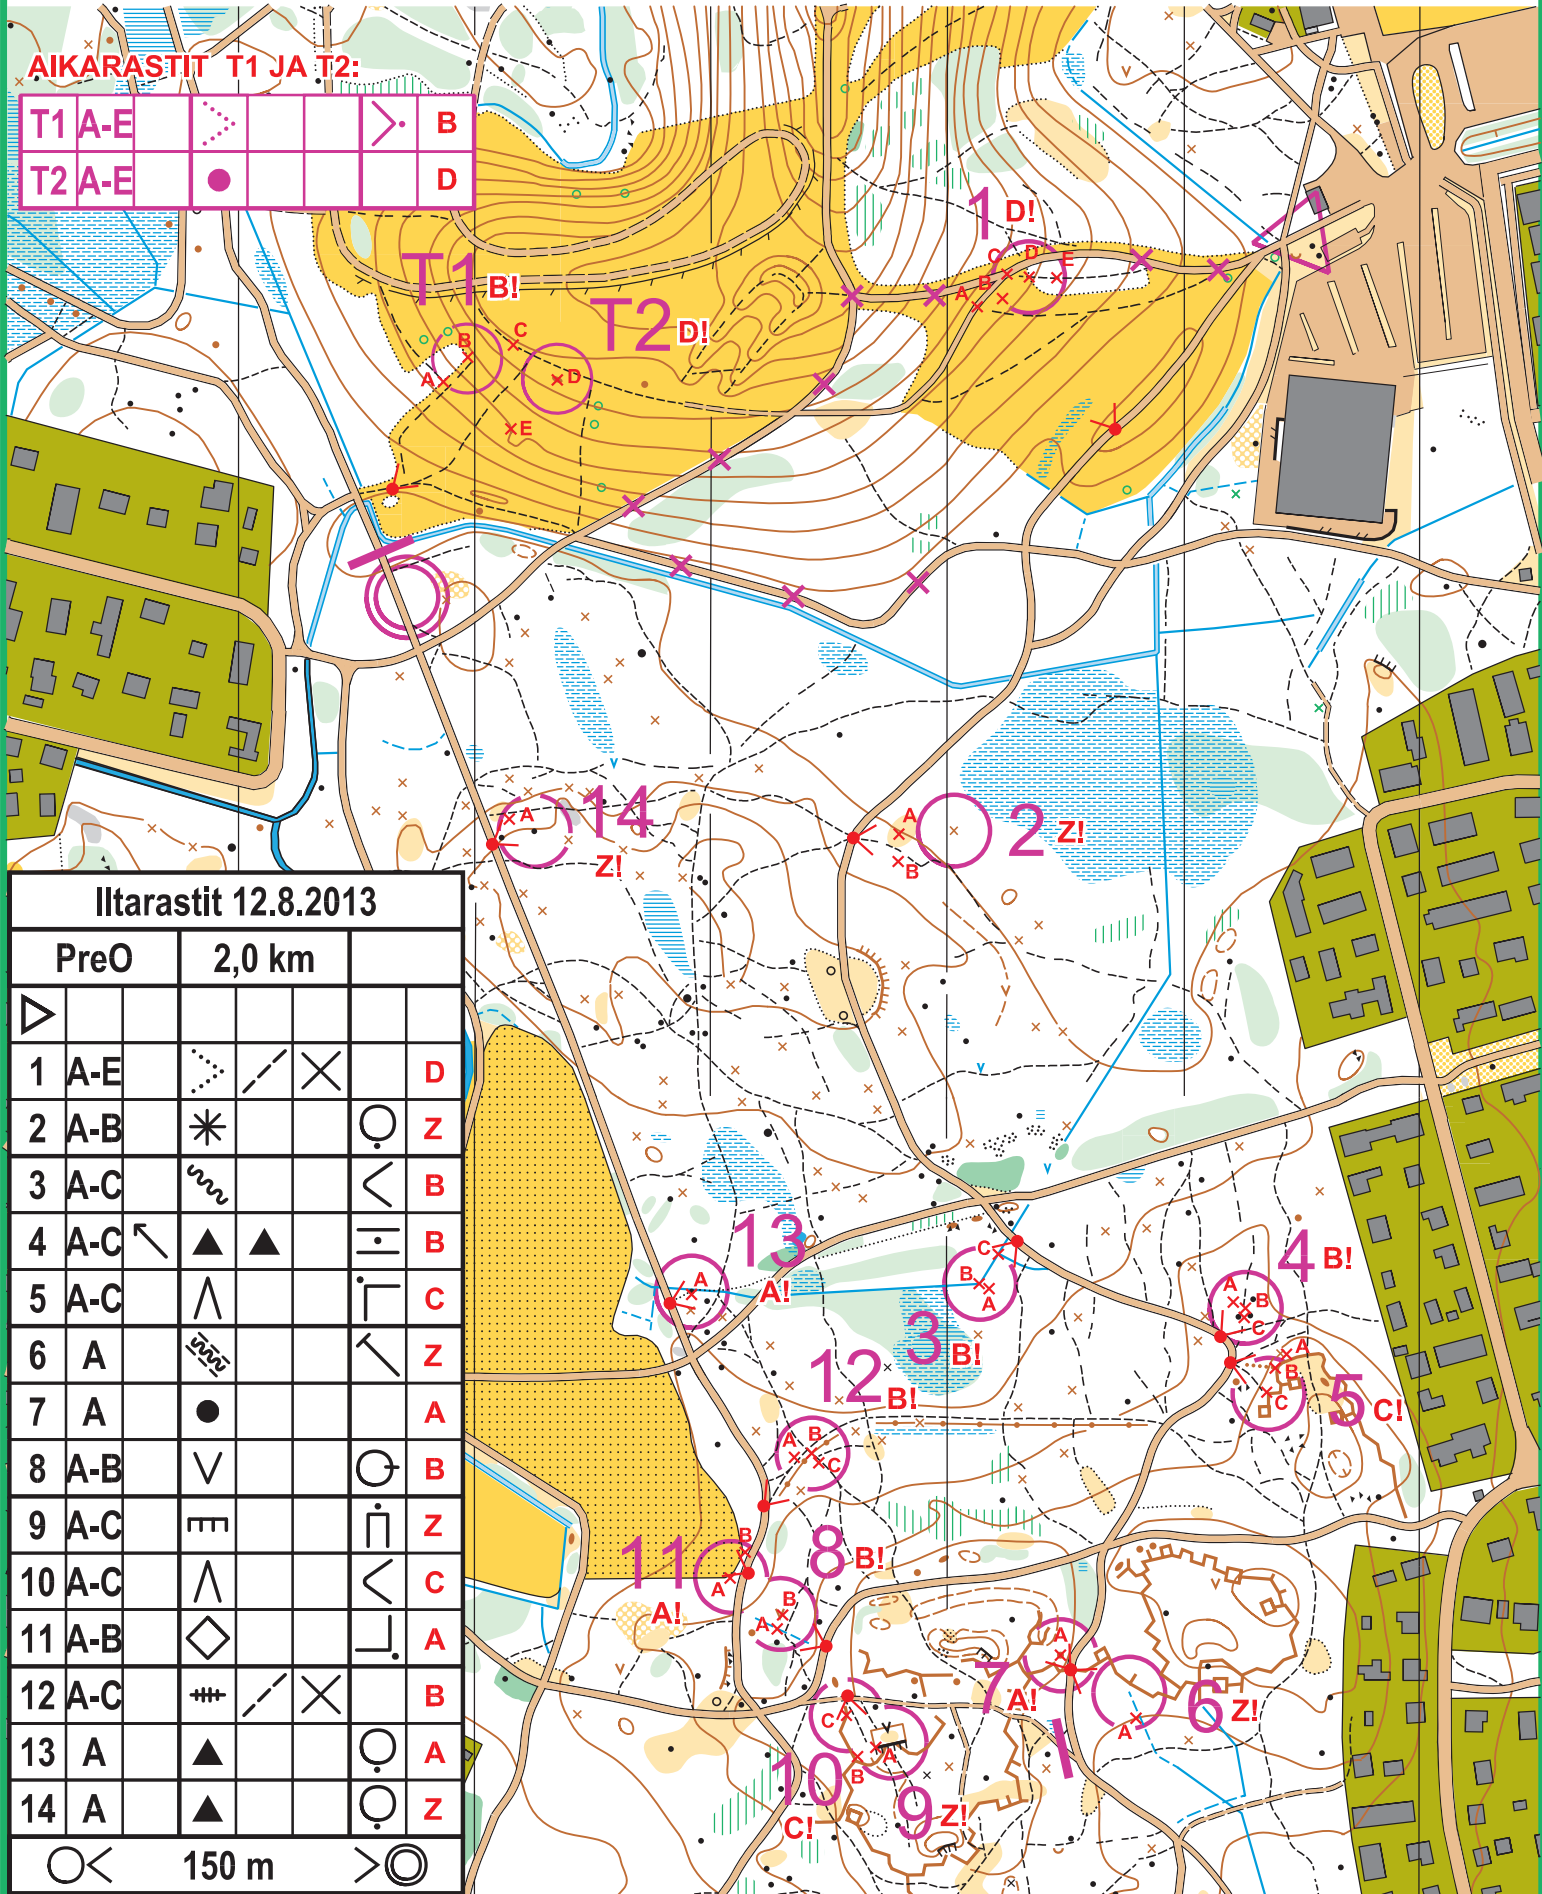

AIKARASTIT T1 JA T2:

T1 A-E					B
T2 A-E					D

Iltarastit 12.8.2013					
PreO	2,0 km				
1 A-E					D
2 A-B					Z
3 A-C					B
4 A-C					B
5 A-C					C
6 A					Z
7 A					A
8 A-B					B
9 A-C					Z
10 A-C					C
11 A-B					A
12 A-C					B
13 A					A
14 A					Z
	150 m				