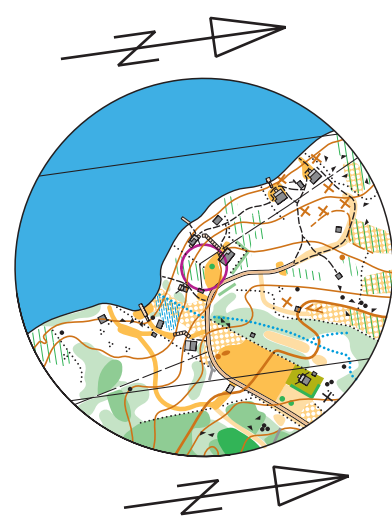

1

6-1 A-F

1

**A B C D E F Z**

ALFA BRAVO CHARLIE DELTA ECHO FOXTROT ZERO

4

6-4 A-F

4

**A B C D E F Z**

ALFA BRAVO CHARLIE DELTA ECHO FOXTROT ZERO

5

6-5 A-F

5

**A B C D E F Z**

ALFA BRAVO CHARLIE DELTA ECHO FOXTROT ZERO

2

6-2 A-F

2

**A B C D E F Z**

ALFA BRAVO CHARLIE DELTA ECHO FOXTROT ZERO

3

6-3 A-F

3

**A B C D E F Z**

ALFA BRAVO CHARLIE DELTA ECHO FOXTROT ZERO

Slsu-TrailO TempO 7.7.2018

**Elit**

Asema **6**

Rasteja **5** kpl

Maksimiaika **150 s**

**A B C D E F Z**

ALFA BRAVO CHARLIE DELTA ECHO FOXTROT ZERO