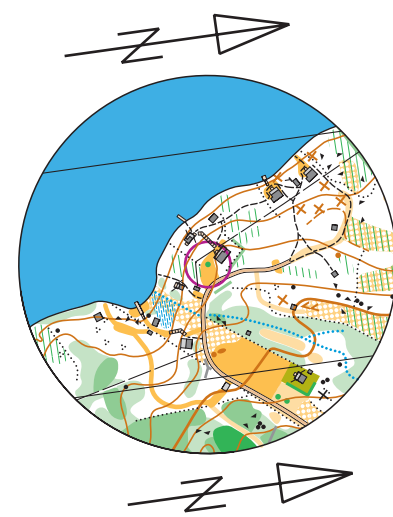

1

6-1 A-F

1

**A B C D E F Z**

ALFA BRAVO CHARLIE DELTA ECHO FOXTROT ZERO

4

6-4 A-F

4

**A B C D E F Z**

ALFA BRAVO CHARLIE DELTA ECHO FOXTROT ZERO

5

6-5 A-F

5

**A B C D E F Z**

ALFA BRAVO CHARLIE DELTA ECHO FOXTROT ZERO

2

6-2 A-F

2

**A B C D E F Z**

ALFA BRAVO CHARLIE DELTA ECHO FOXTROT ZERO

3

6-3 A-F

3

**A B C D E F Z**

ALFA BRAVO CHARLIE DELTA ECHO FOXTROT ZERO

Slsu-TrailO TempO 7.7.2018

**Elit**

Asema **6**

Rasteja **5** kpl

Maksimiaika **150 s**

**A B C D E F Z**

ALFA BRAVO CHARLIE DELTA ECHO FOXTROT ZERO