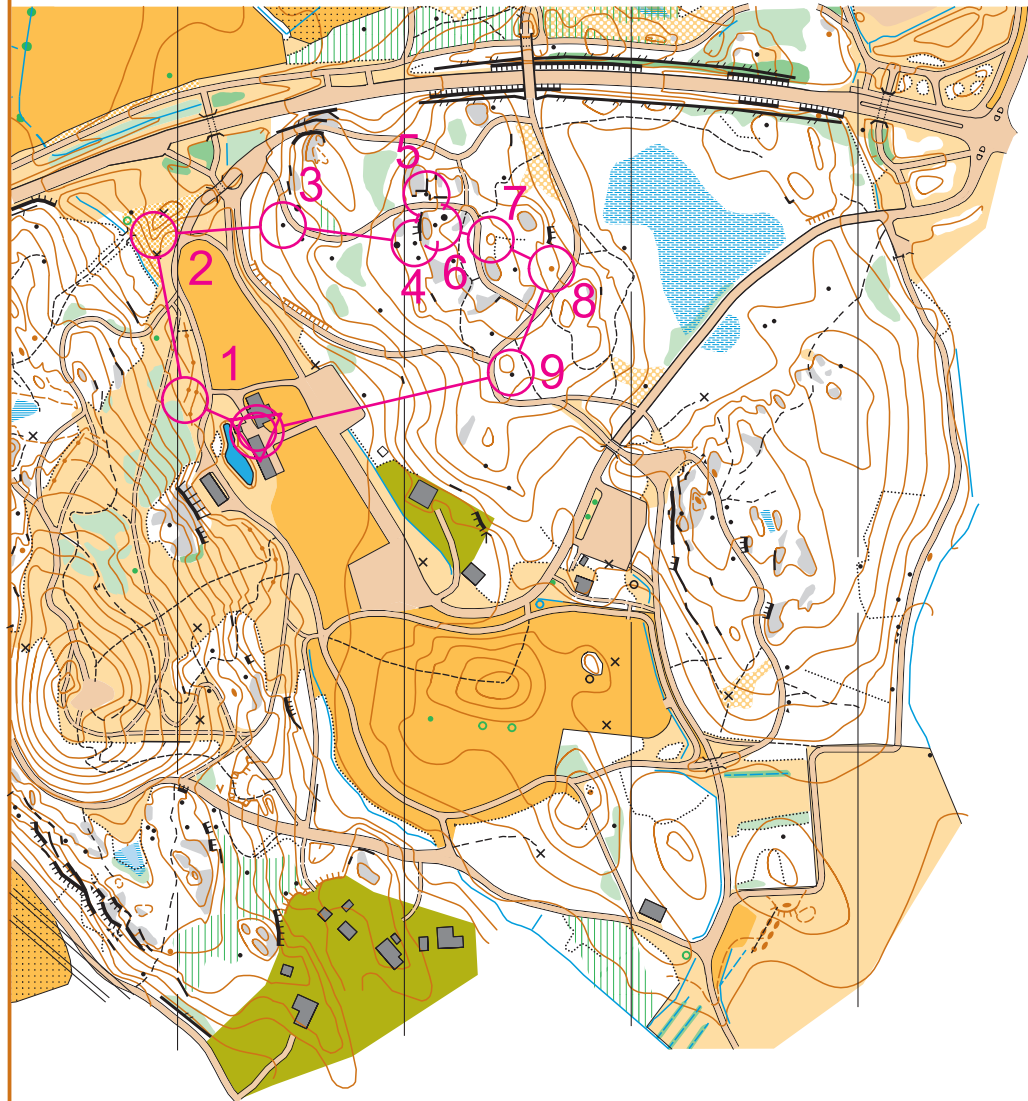

OTE SPRINTTISUUNNISTUSKARTASTA

KEINUKALLIO

KERAVA

1:5000

Kv. 2,5 m

C Keravan Urheilijat

Kartalla järjestettävästä tapahtumasta on sovitava maanomistajien ja metsästysosoikeuden haltijain kanssa. Tiedot sopimuksista saa kartan tekijänoikeuden omistajalta.

SUUNNISTUSKARTTA

POHJA-AINEISTO

Stereokartta 2004

Pertti Korhonen

KARTOITUS (0,7 km²)

ENSIKARTOITUS 1:2500

Paavo Huopainen 5/04

AJANTASAISTUS

Paavo Huopainen 11/09

PIIRUSTUS

Paavo Huopainen

OCAD 8 7810

PAINOPAIKKA

A-lyhyt	0,7 km		
1 A-C ←	+++		○
2 A-C	↗		
3 A-B	▲		○
4 A-C ↗	▲		○
5 A-D	▲		○
6 A-C ↙	▲ ↗		≡
7 A-B	○		
8 A-C	•		
9 A-C	○ ▲		≡

○ X 170 m X ○

Keski-Uusimaa-rastit 16.5.2013

Tarkkuussuunnistus

Ohjeita tarkkuussuunnistusradalle

Liikkuminen on sallittu vain ulkoiluteillä, jotka on piirretty ruskealla täyttövärillä. Metsään ei saa mennä.

Rastilippujen järjestys luetaan katselutolpalta vasemmalta alkaen A, B, C, D.

Jos rastilipuista yksikään ei ole oikeassa paikassa (ns. nollarasti), leimaa kilpailukortin oikeassa laidassa olevaan tyhjiin ruutuun.

Maalissa saat ratkaisukartan, johon on merkitty rastilippujen sijainnit ja oikeat ratkaisut.