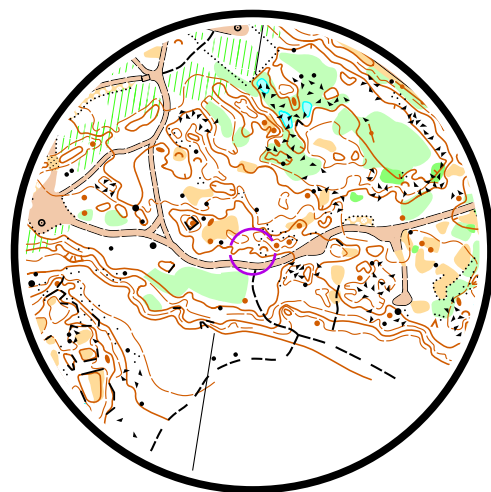

Station: 3

1:4 000

Station: 3
Tasks: 5
Limit: 150 s
1:4 000

Formatted by TIM, ver. 4.1.10(5)

(C) 2017-2020 YQware <http://tim.yq.cz>

A	B	C	D	E	F	Z
----------	----------	----------	----------	----------	----------	----------

Station: 3

1:4 000

1 A-F ← →

1

A	B	C	D	E	F	Z
----------	----------	----------	----------	----------	----------	----------