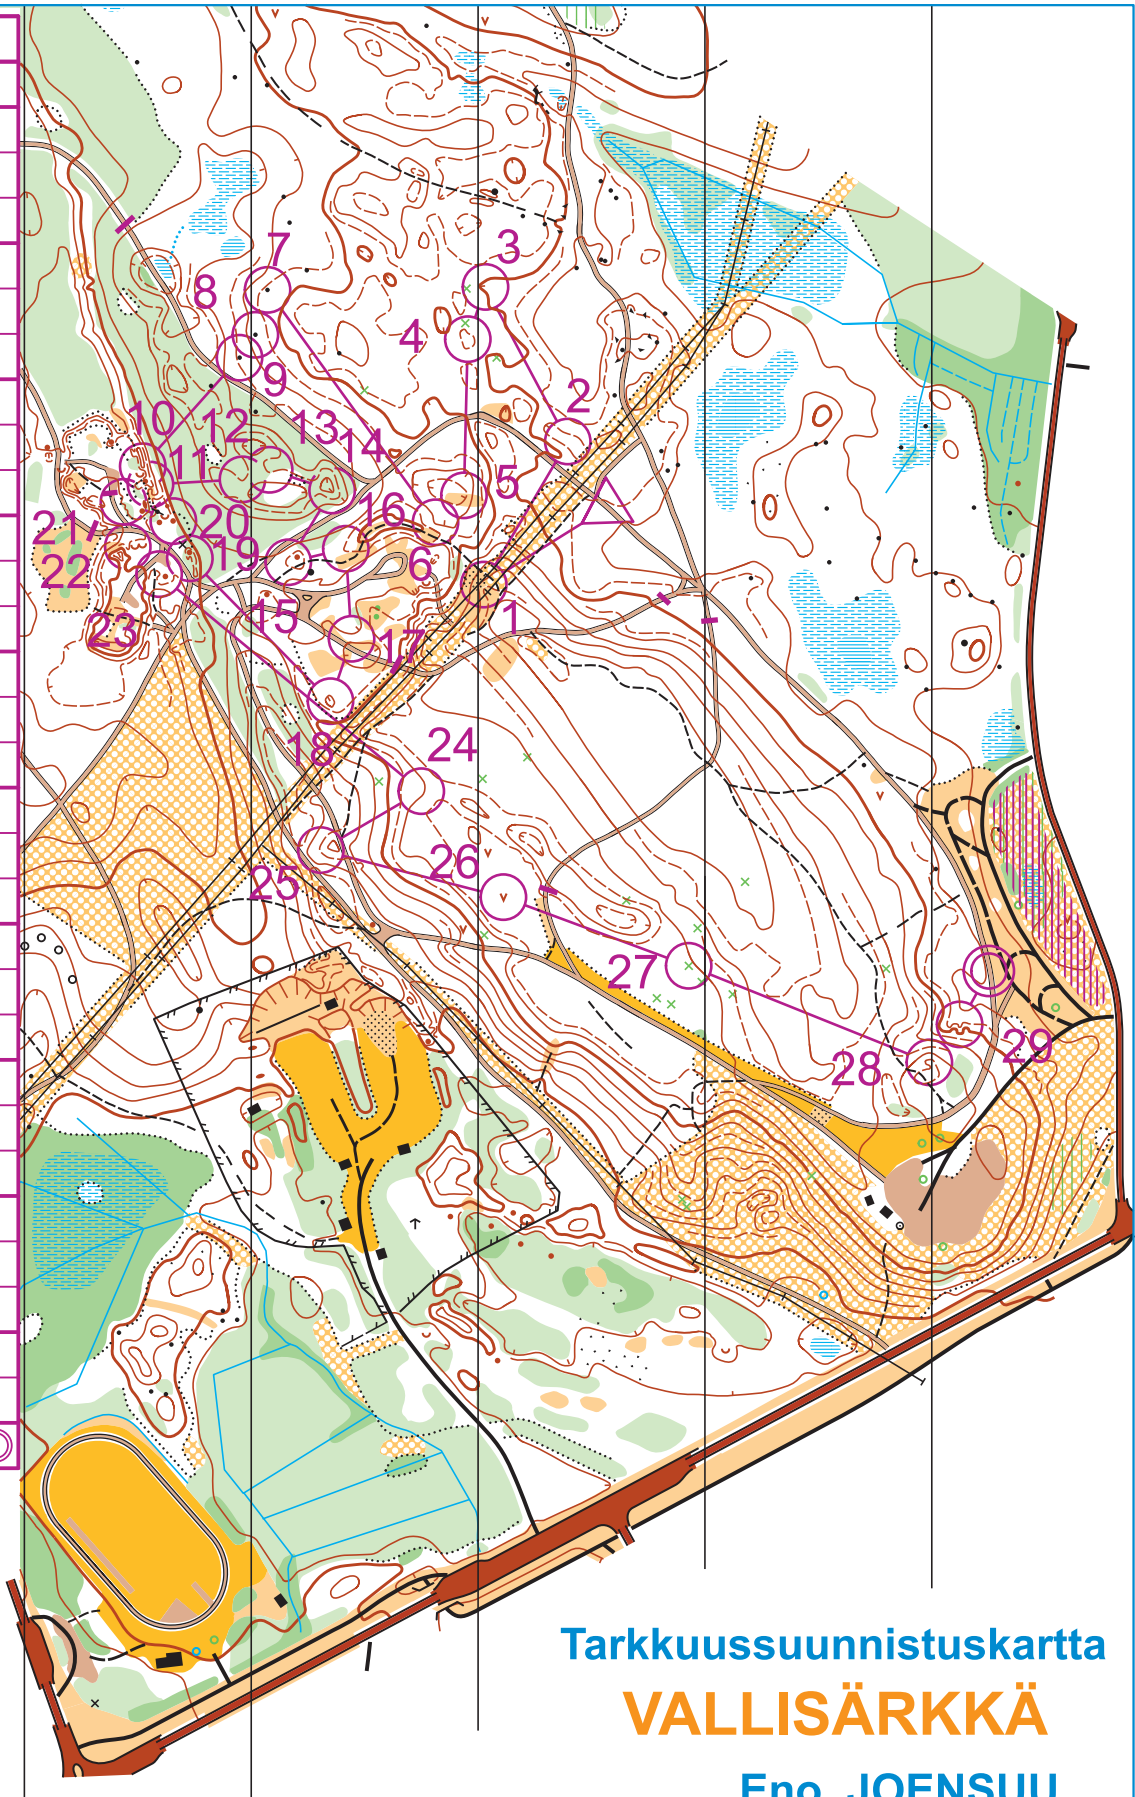

Elit		1,8 km	
1	A		
2	A-B		
3	A-B		
4	A		
5	A-C		
6	A-C		
7	A-E		
8	A-E		
9	A-E		
10	A		
11	A		
12	A-C		
13	A-C		
14	A-B		
15	A-B		
16	A-D		
17	A-B		
18	A		
19	A-C		
20	A-B		
21	A-C		
22	A-B		
23	A-D		
24	A		
25	A-B		
26	A		1x1 Q
27	A-C		
28	A-B		
29	A-B		

40 m

Erikoismerkit:

x kelo

ADVENTURE

Tarkkuussuunnistuskartta

VALLISÄRKKÄ

Eno, JOENSUU

1:5000 / 2,5m

Sisu-trailo preo 2 8.7.2018

Elit 1,8 km

Maksimiaika 140 min

Paralympiasarja 150 min

Kartoitus ja piirustus: Jussi Silvennoinen
Tarkkuussuunnistustarkennus: Petteri Hakala 2018
Tulostus: Grano oy Joensuu 2018
Kopiointi kielletty