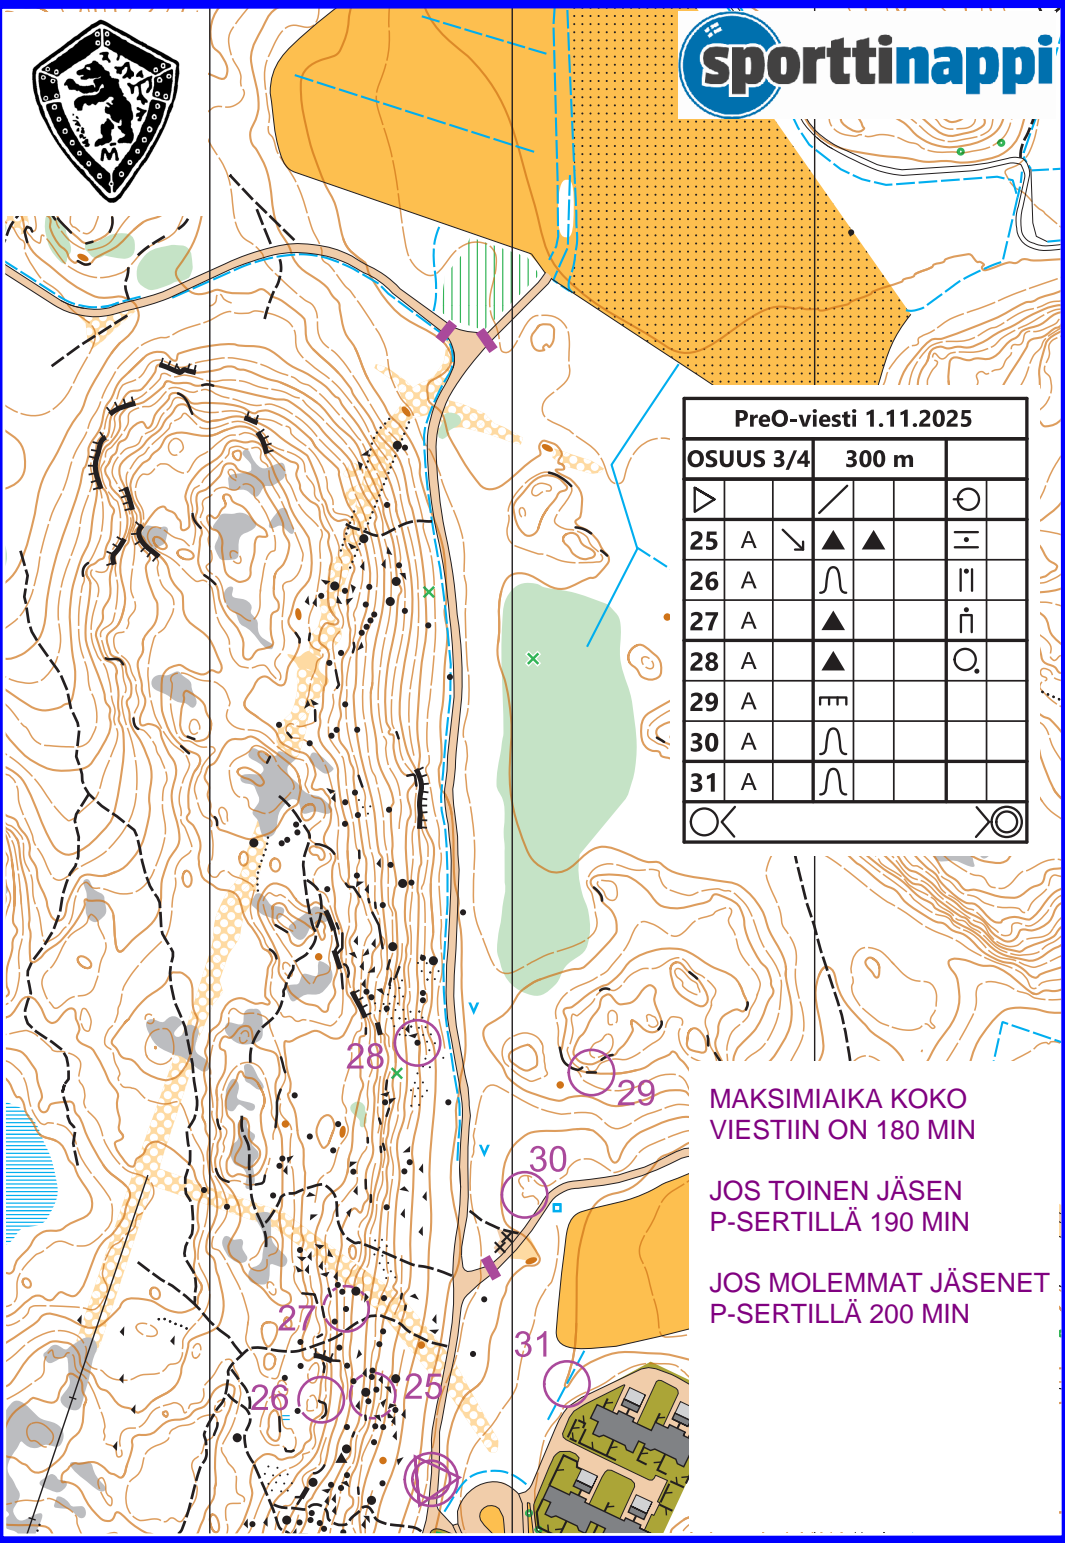

MAKSIMIAIKA KOKO VIESTIIN ON 180 MIN
 JOS TOINEN JÄSEN P-SERTILLÄ 190 MIN
 JOS MOLEMMAT JÄSENET P-SERTILLÄ 200 MIN

PreO-viesti 1.11.2025

OSUUS 1/2		900 m			
▷		/			○
1	A	EE			
2	A	↓ ▲			○
3	A	∩			
4	A	∩			
5	A	∩			∩
6	A	∩			✓
7	A	∩			
8	A	∩			
9	A	∩			
10	A	∩			
11	A	↑ ∩			
12	A	▲ ▲			·
13	A	EE			
14	A	EE			∩
15	A	▲			○
16	A	∩			
17	A	▲ ▲			·
18	A	∩ EE			
19	A	↖ EE			
20	A	∩			
21	A	↖ EE			
22	A	EE			
23	A	↖ EE			
24	A	↖			○

sportinappi

PreO-viesti 1.11.2025				
OSUUS 3/4		300 m		
▷		/		⊖
25	A	↘ ▲ ▲		≡
26	A	∩		
27	A	▲		ñ
28	A	▲		○
29	A	≡		
30	A	∩		
31	A	∩		

⊙ ⊙

MAKSIMIAIKA KOKO
VIESTIIN ON 180 MIN

JOS TOINEN JÄSEN
P-SERTILLÄ 190 MIN

JOS MOLEMMAT JÄSENET
P-SERTILLÄ 200 MIN