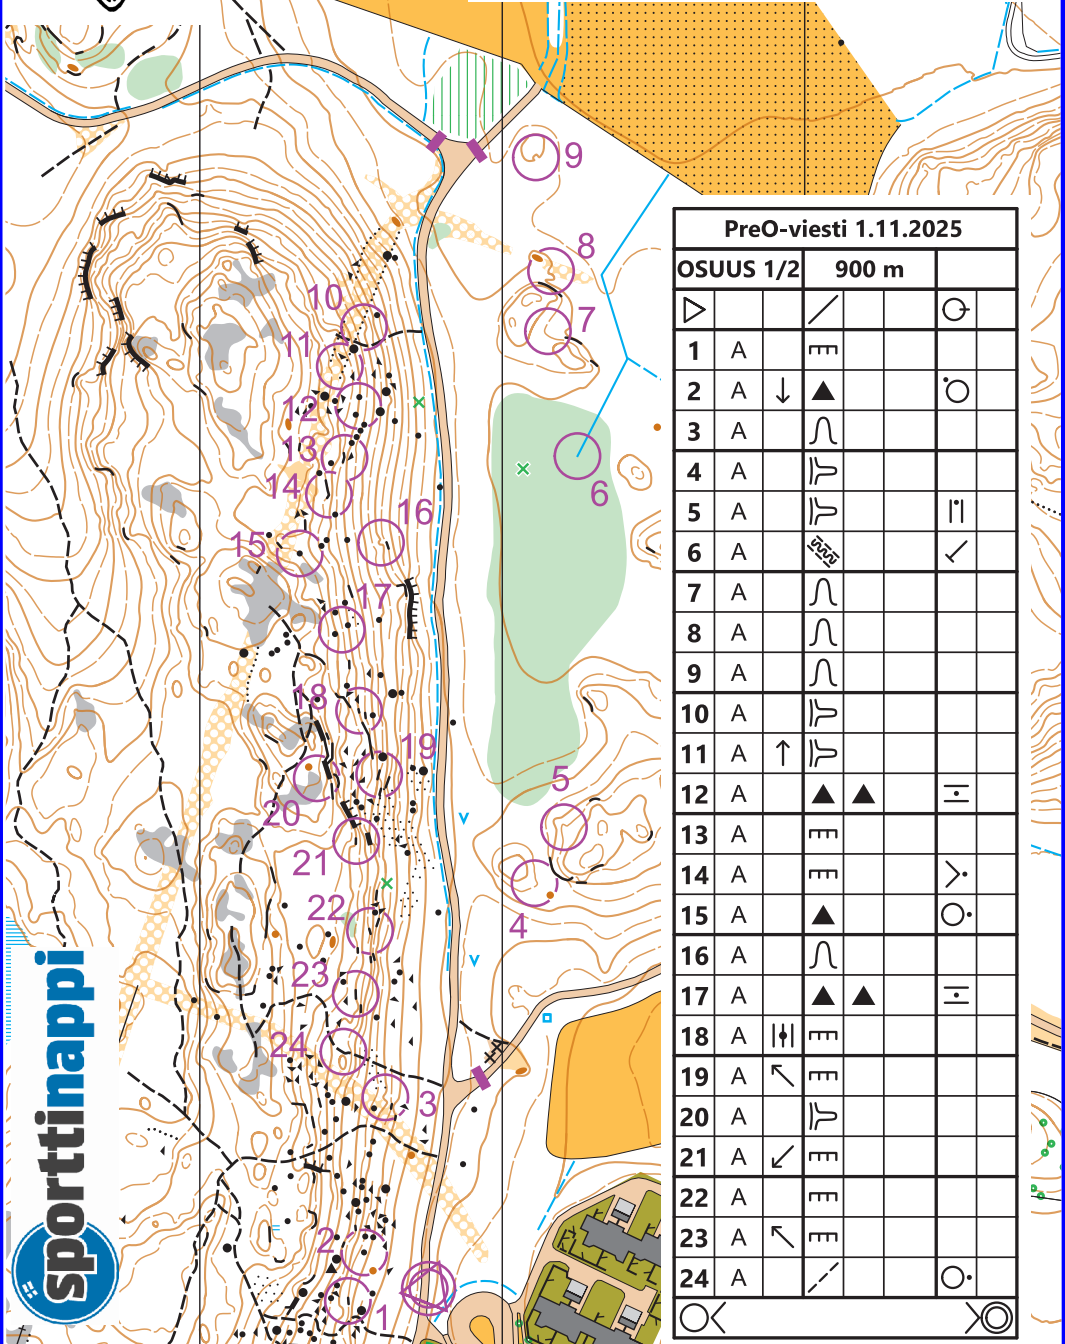

MAKSIMIAIKA KOKO VIESTIIN ON 180 MIN
 JOS TOINEN JÄSEN P-SERTILLÄ 190 MIN
 JOS MOLEMMAT JÄSENET P-SERTILLÄ 200 MIN

PreO-viesti 1.11.2025

OSUUS 1/2		900 m			
▷		/			○
1	A	EE			
2	A	↓ ▲			○
3	A	∩			
4	A	∩			
5	A	∩			∩
6	A	∩			✓
7	A	∩			
8	A	∩			
9	A	∩			
10	A	∩			
11	A	↑ ∩			
12	A	▲ ▲			·
13	A	EE			
14	A	EE			∩
15	A	▲			○
16	A	∩			
17	A	▲ ▲			·
18	A	∩ EE			
19	A	↖ EE			
20	A	∩			
21	A	↖ EE			
22	A	EE			
23	A	↖ EE			
24	A	↖			○

sportinappi

PreO-viesti 1.11.2025				
OSUUS 3/4		300 m		
▷		/		⊖
25	A	↘ ▲ ▲		≡
26	A	∩		
27	A	▲		ñ
28	A	▲		○
29	A	≡		
30	A	∩		
31	A	∩		

⊙ ⊙

MAKSIMIAIKA KOKO
VIESTIIN ON 180 MIN

JOS TOINEN JÄSEN
P-SERTILLÄ 190 MIN

JOS MOLEMMAT JÄSENET
P-SERTILLÄ 200 MIN