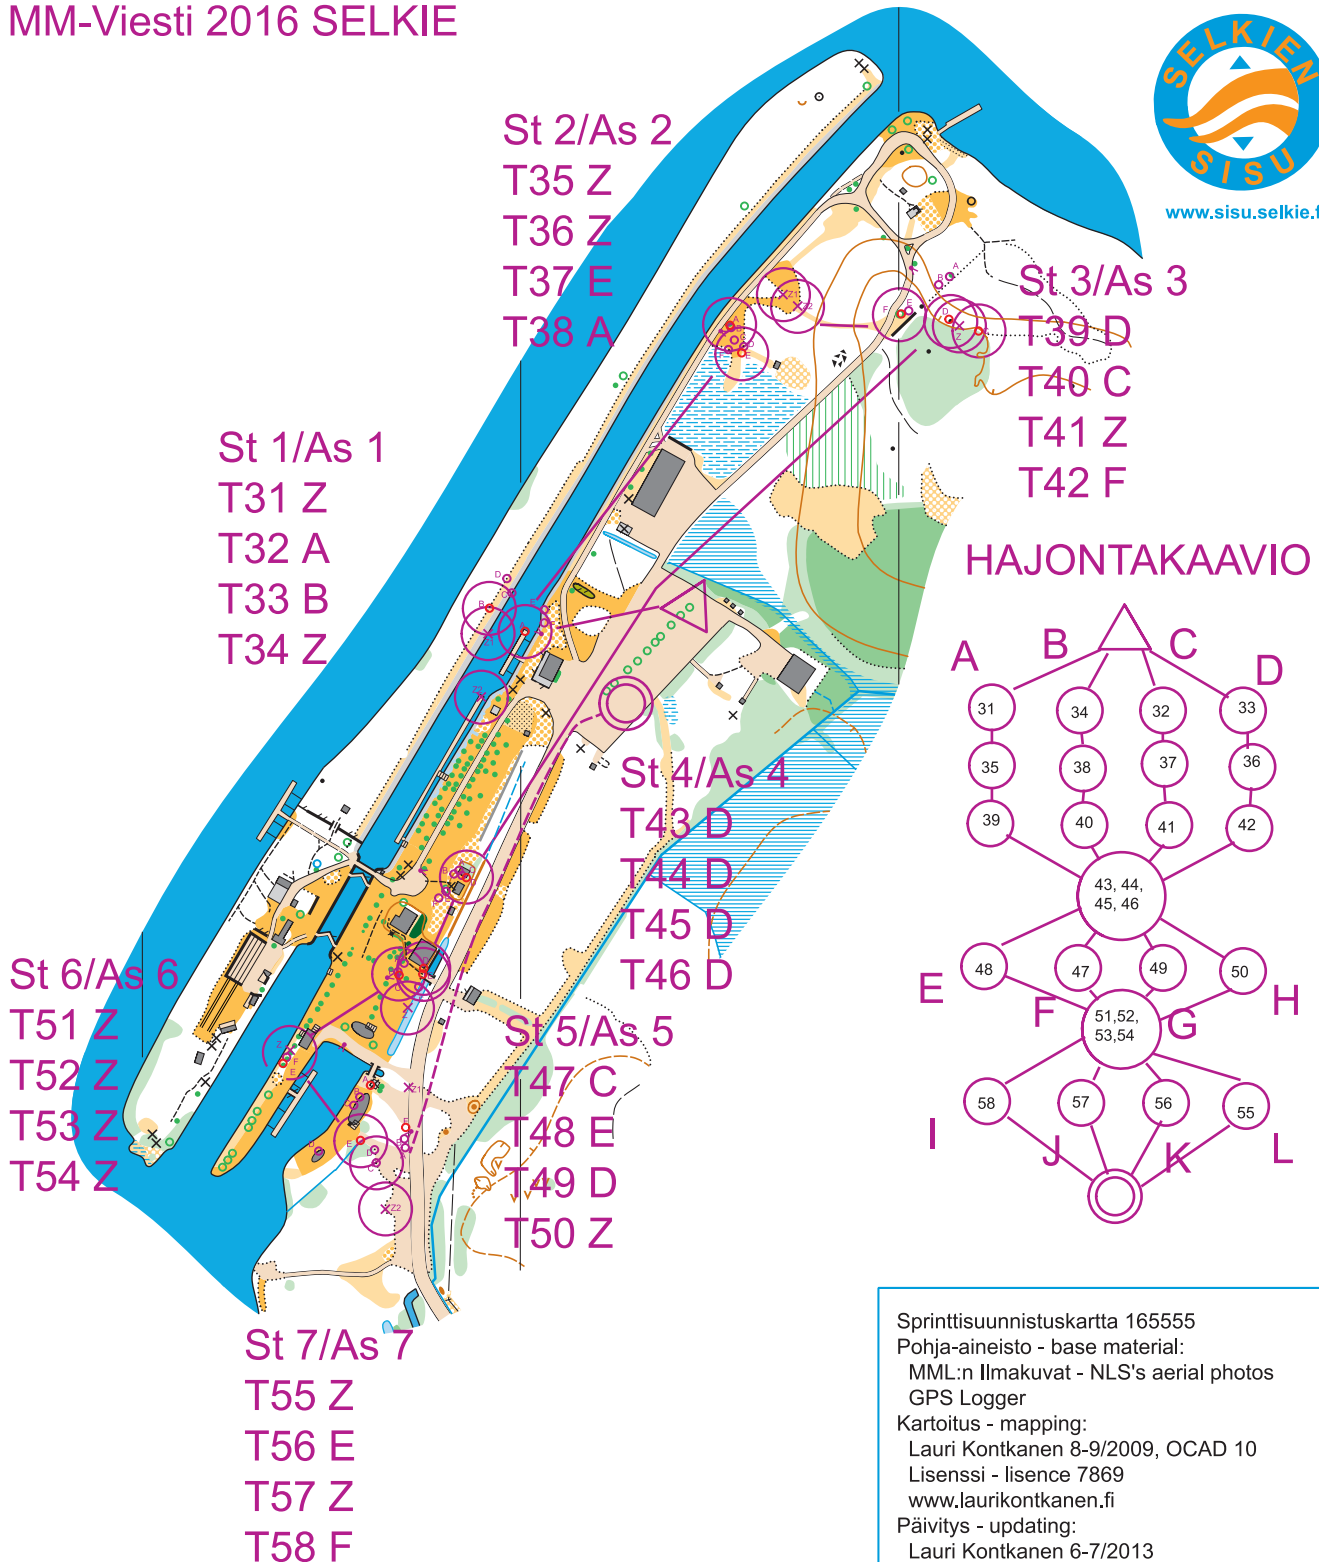

**Solutions  
Ratkaisut**

**Sprintisuunnistuskartta  
Jakokosken Museokanava**

**Kontiolahti**

**1/4000 / 2m**

MM-Viesti 2016 SELKIE

[www.sisu.selkie.fi](http://www.sisu.selkie.fi)

Sprintisuunnistuskartta 165555  
 Pohja-aineisto - base material:  
 MML:n Ilmakuvat - NLS's aerial photos  
 GPS Logger  
 Kartoitus - mapping:  
 Lauri Kontkanen 8-9/2009, OCAD 10  
 Lisenssi - licence 7869  
[www.laurikontkanen.fi](http://www.laurikontkanen.fi)  
 Päivitys - updating:  
 Lauri Kontkanen 6-7/2013  
 Tulostus - printing:  
 Selkien sisu HP Laserjet CP1215