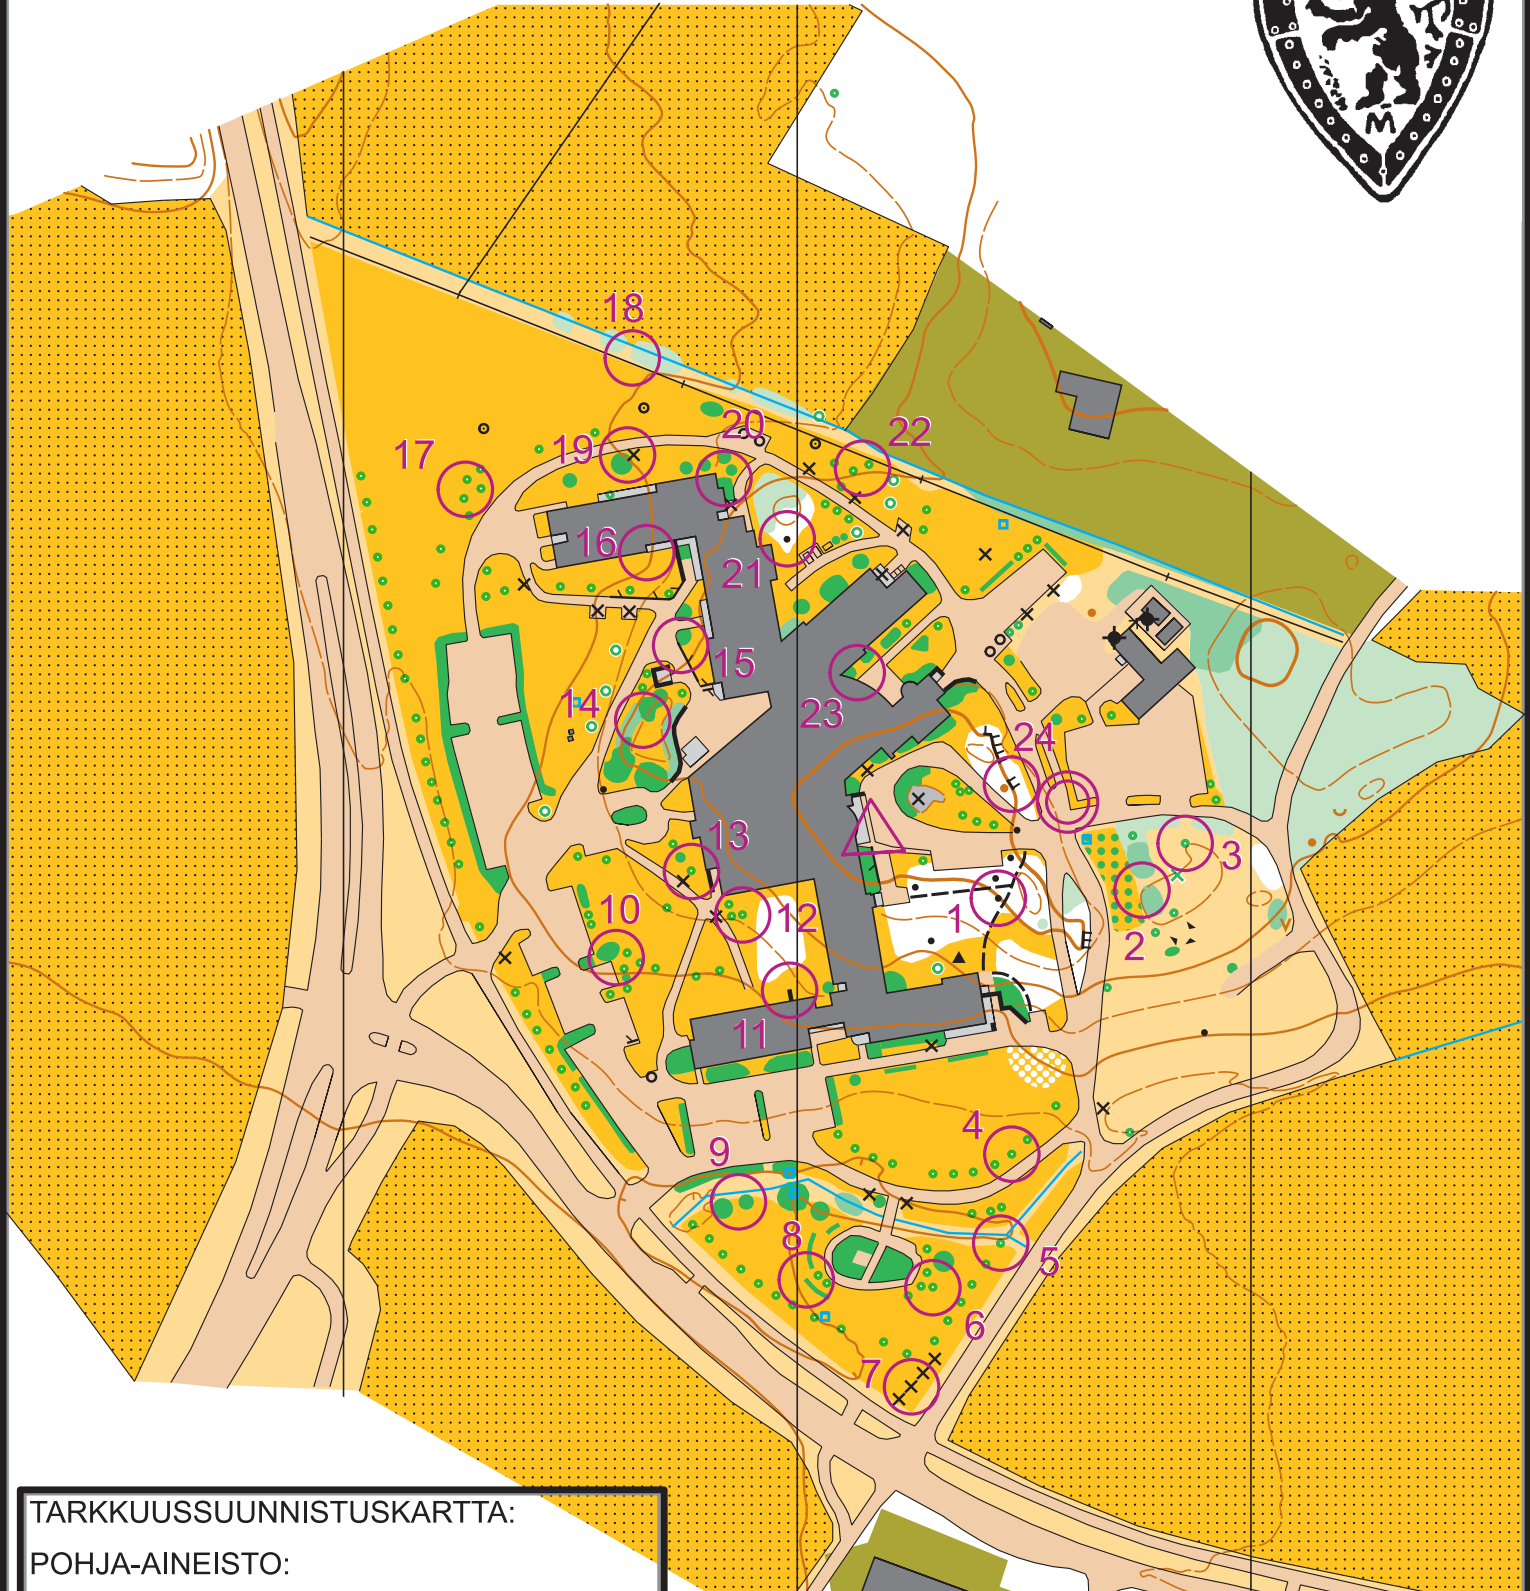

TARKKUUSSUUNNISTUSKARTTA NEUROKESKUS

MASKU

1 : 2 000 / 2 m

TARKKUUSSUUNNISTUSKARTTA:

POHJA-AINEISTO:

-Maanmittauslaitoksen korkeusmalli,
maastotietokanta ja ortoilmakuva 11/2017

KARTOITUS JA PIIRUSTUS 8/2020 - 5/2021:

Juha Hiirsalmi ja Pinja Mäkinen

© Turun Metsänkävijät

TARKKUUSUUNNISTUS

Nimi:

1A

1Z

13A

13Z

2A

2Z

14A

14Z

3A

3Z

15A

15Z

12A

12Z

24A

24Z

Tarkkuussuunnistusrata

PREO A

0,9 km

▷							
1	A	↓	▲				○
2	A	↘	⊗				○
3	A		△				○
4	A		△				○
5	A	↗	△				○
6	A	↘	△				○
7	A		×				○
8	A	↓	⊗				↖
9	A	→	⊗				○
10	A		⊗				Q
11	A		↗				T
12	A	→	△				○
13	A		△				○
14	A		◇				○
15	A	↓	⊗				○
16	A		■				↓
17	A	←	△	△			
18	A	↘	⊗				○
19	A		⊗				○
20	A	↓	⊗				○
21	A		▲				○
22	A		△	△			
23	A	↙	⊗				○
24	A		⊞				