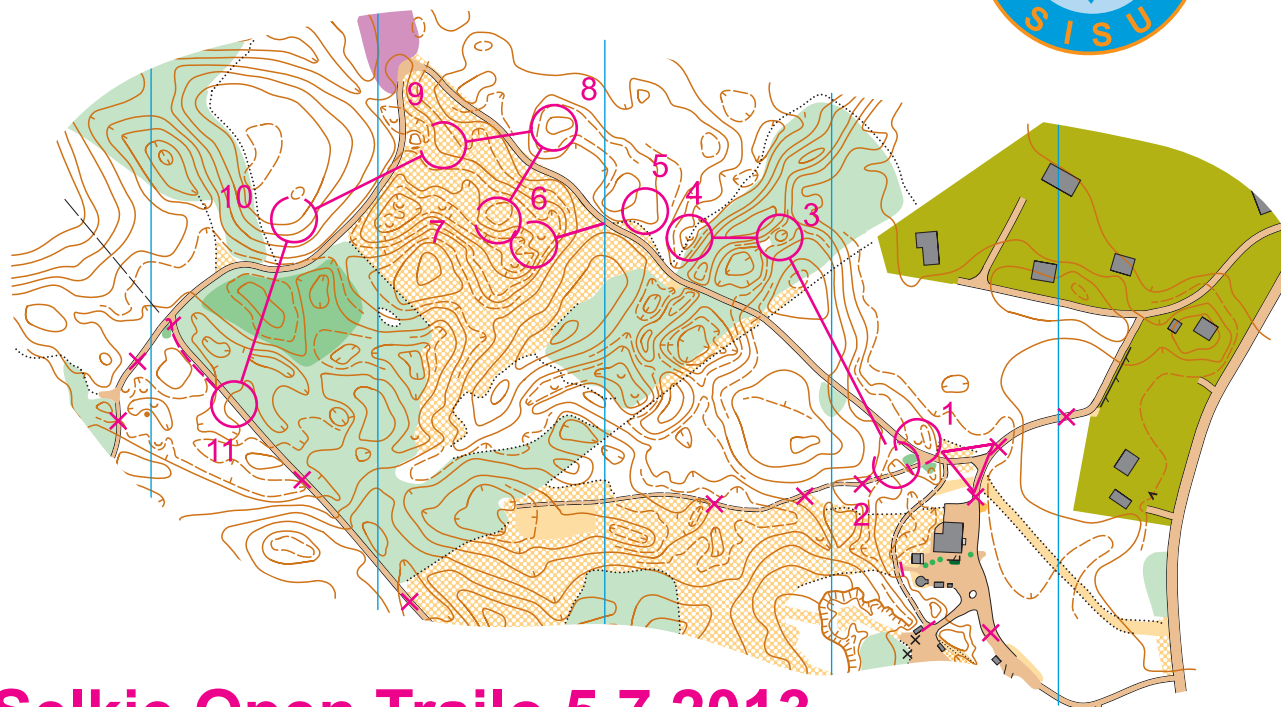

## Sprintisuunnistuskartta

### Alavin kylätalo

Joensuu

1/5000 / 2,5m

## Selkie Open Trailo 5.7.2013

PreO                      Elit

Elit		1.5 km			
▷		/		○	
1	A-C	U			
2	A-C	∩		○	
3	A-B	○		○	
4	A-B	U		○	
5	A-E	∩			
6	A-D	∩			✓
7	A	○		○	✓
8	A-B	○		○	
9	A-B	∩			
10	A-E	∩		○	
11	A-B	/			
○		70 m		→▷	

Maksimiaika 2h 6min  
Max. time 2h 6min

Course setter: Lauri Kontkanen  
Advisor: Antti Rusanen

Sprintisuunnistuskartta 13XXXX  
Pohja-aineisto - base material:  
Maanmittauslaitos - laserkeilausaineisto  
National Land Survey - laser scanning data  
MML:n Ilmakuvat - NLS's aerial photos  
Kartoitus - mapping:  
Lauri Kontkanen 5-6/2013, OCAD 10  
Lisenssi - licence 7869  
[www.laurikontkanen.fi](http://www.laurikontkanen.fi)  
Tulostus - printing:  
Selkien sisu HP Laserjet CP1215