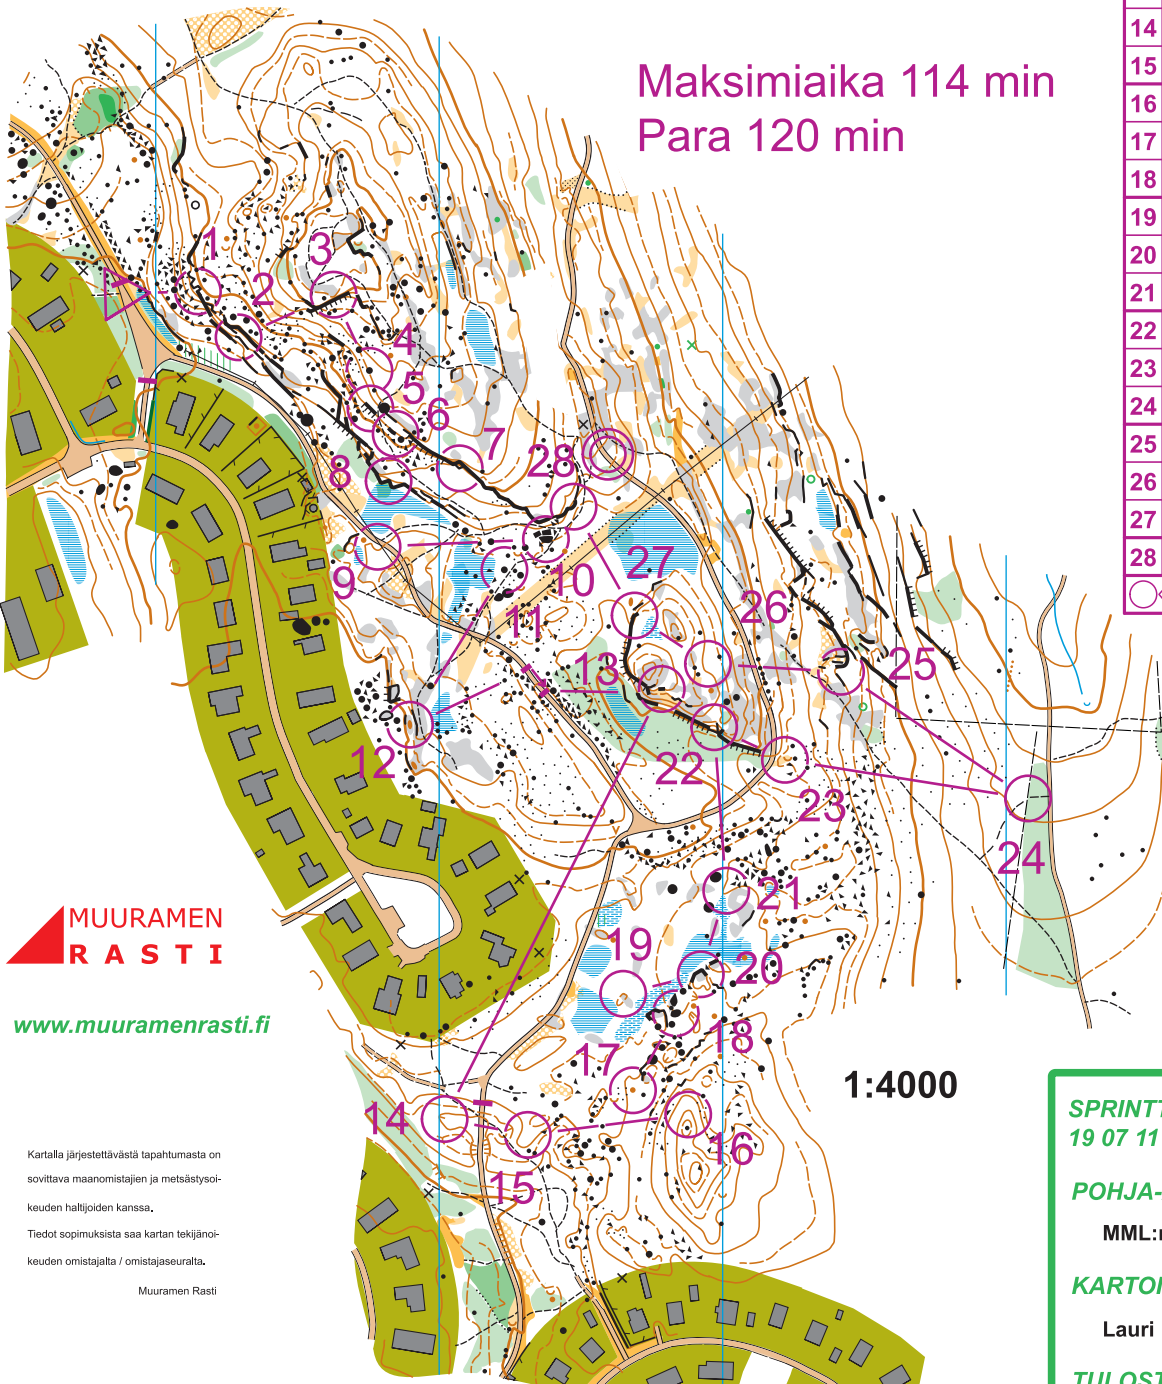

SARVIVUORI

Jyväskylä Muurame

1:4000 / 2,5 m

Muuramen Rasti

SM-tarkkuussuunnistus,
normaalikilpailu 2019Maksimiaika 114 min
Para 120 min

SM-PreO 1.9.2019 MuuRa

	E	1,0 km	114min
▷			
1	A-B	▬	◁ ↗
2	A-B	▬▬	○
3	A	▬ ✱	○
4	A	→ ▲	○
5	A	↙ ▬	▬
6	A	↙ ▬	↘
7	A-D	↓ ▬	↘
8	A	▬	↗
9	A	∩	
10	A-B	▬▬ ▲	▬
11	A-B	← ▲	○
12	A-C	•	
--- ONE WAY ---→			
13	A-D	▬▬ ▬	↗
14	A-D	∩	○
15	A-C	▬	
16	A-D	▬	▬▬
17	A-D	•	
18	A-E	→ ▲	▬
19	A-E	○ ✱	○
20	A	○ ✱	○
21	A-D	∩	▬▬ →
22	A-C	∩	↑
23	A-C	∩	
24	A	↘ ▬ ✱ ×	↘
25	A-D	∩	▬▬ →
26	A-B	∩	
27	A-B	↓ ▬	○ ↙
28	A-C	▬	◁

Muuramen Rasti

Kopiointi kielletty

Ratamestari Esko Junttila

SPRINTTISUUNNISTUSKARTTA
19 07 11

POHJA-AINEISTO

MML:n avoin aineisto 11/2017

KARTOITUS JA PIIRUSTUS

Lauri Kontkanen 11/2017-11/2018

TULOSTUS

Gradia Jyväskylä