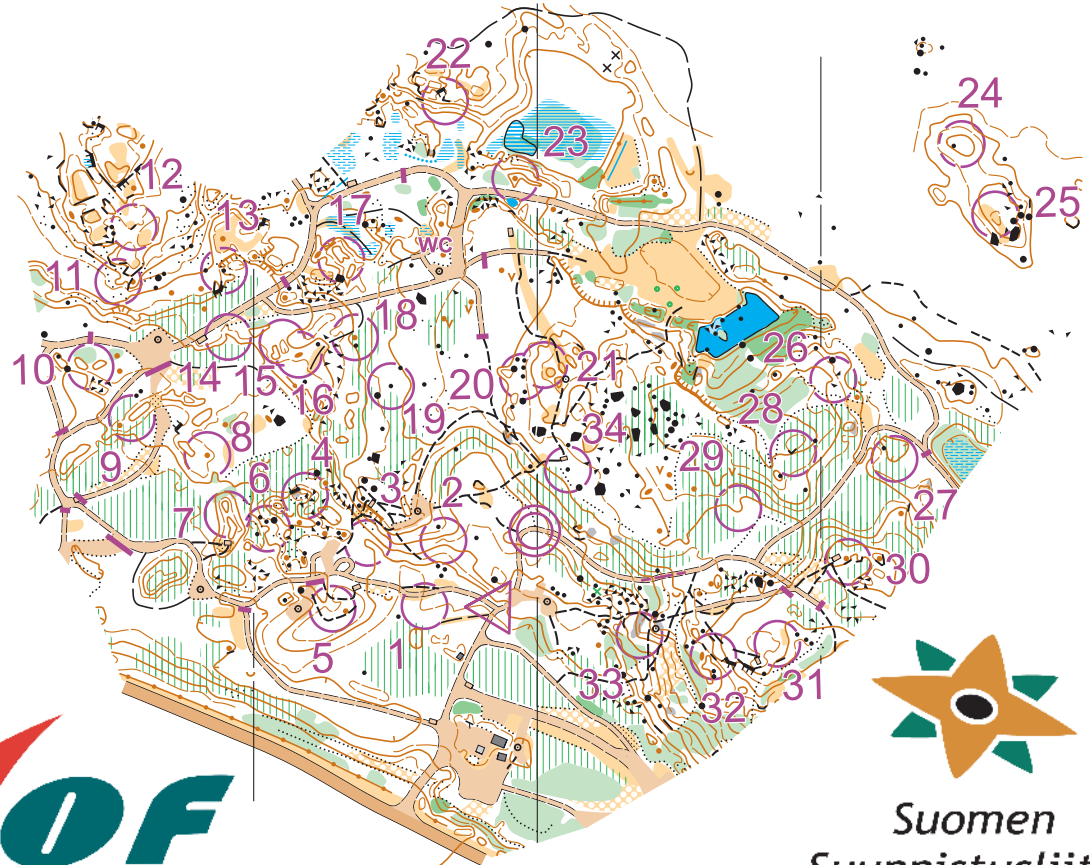

SASTAMALA

Max time  
144 min  
P-class  
152 min

Tarkkuussuunnistuskartta

Häntyri

1:4000 / 2,5 m

Tarkkuussuunnistuskartta  
20 15 05  
Pohja-aineisto  
MML:n ilmaisaineisto  
Kartoitus  
Petteri Hakala 2019  
Täsmennykset  
Petteri Hakala 07/2020  
Tulostus  
Vammaspaino

Tarkkuussuunnistuksen SM -kilpailut  
WRE PreO 08.08.2020

SM Preo 8.8.2020			
Elit	1,4 km		
▷	/	∕	∕
1 A-B	⌒		⊙
2 A	∩		
3 A-B	∩		⊙
4 A-C	○		⊙
5 A-C	∩		⊙
6 A-D	∩		⊙ ↑
7 A-D	)		↖
8 A	•		↑
9 A-B	○		⊙ →
10 A-C	○ ○		∥
11 A-C	∩		↗
12 A-B	∩		
13 A-B	▲		
14 A-C	∩		
15 A-D	⊙		⊙
16 A-D	•		⊙
17 A-C	∩		
18 A-B	•		
19 A-B	∩	▲	⊙ ↙
20 A-D	∩	▲	
21 A-D	∩	∩	
22 A-B	↓	∩	
23 A	•		
24 A-C	○		
25 A-C	○		⊙
26 A-C	∩		⊙ ↙
27 A-C	∩		⊙
28 A	∩		←
29 A-B	∩		↑
30 A-C	←	∩	↗
31 A-C	∩	∩	↙
32 A-C	∩	∩	↗
— ONE WAY 25 m —			
33 A	∩		⊙
34 A	↖	▲	⊙
		⊙	⊙
		40 m	

Suomen  
Suunnistusliitto

VAMMASPAINO