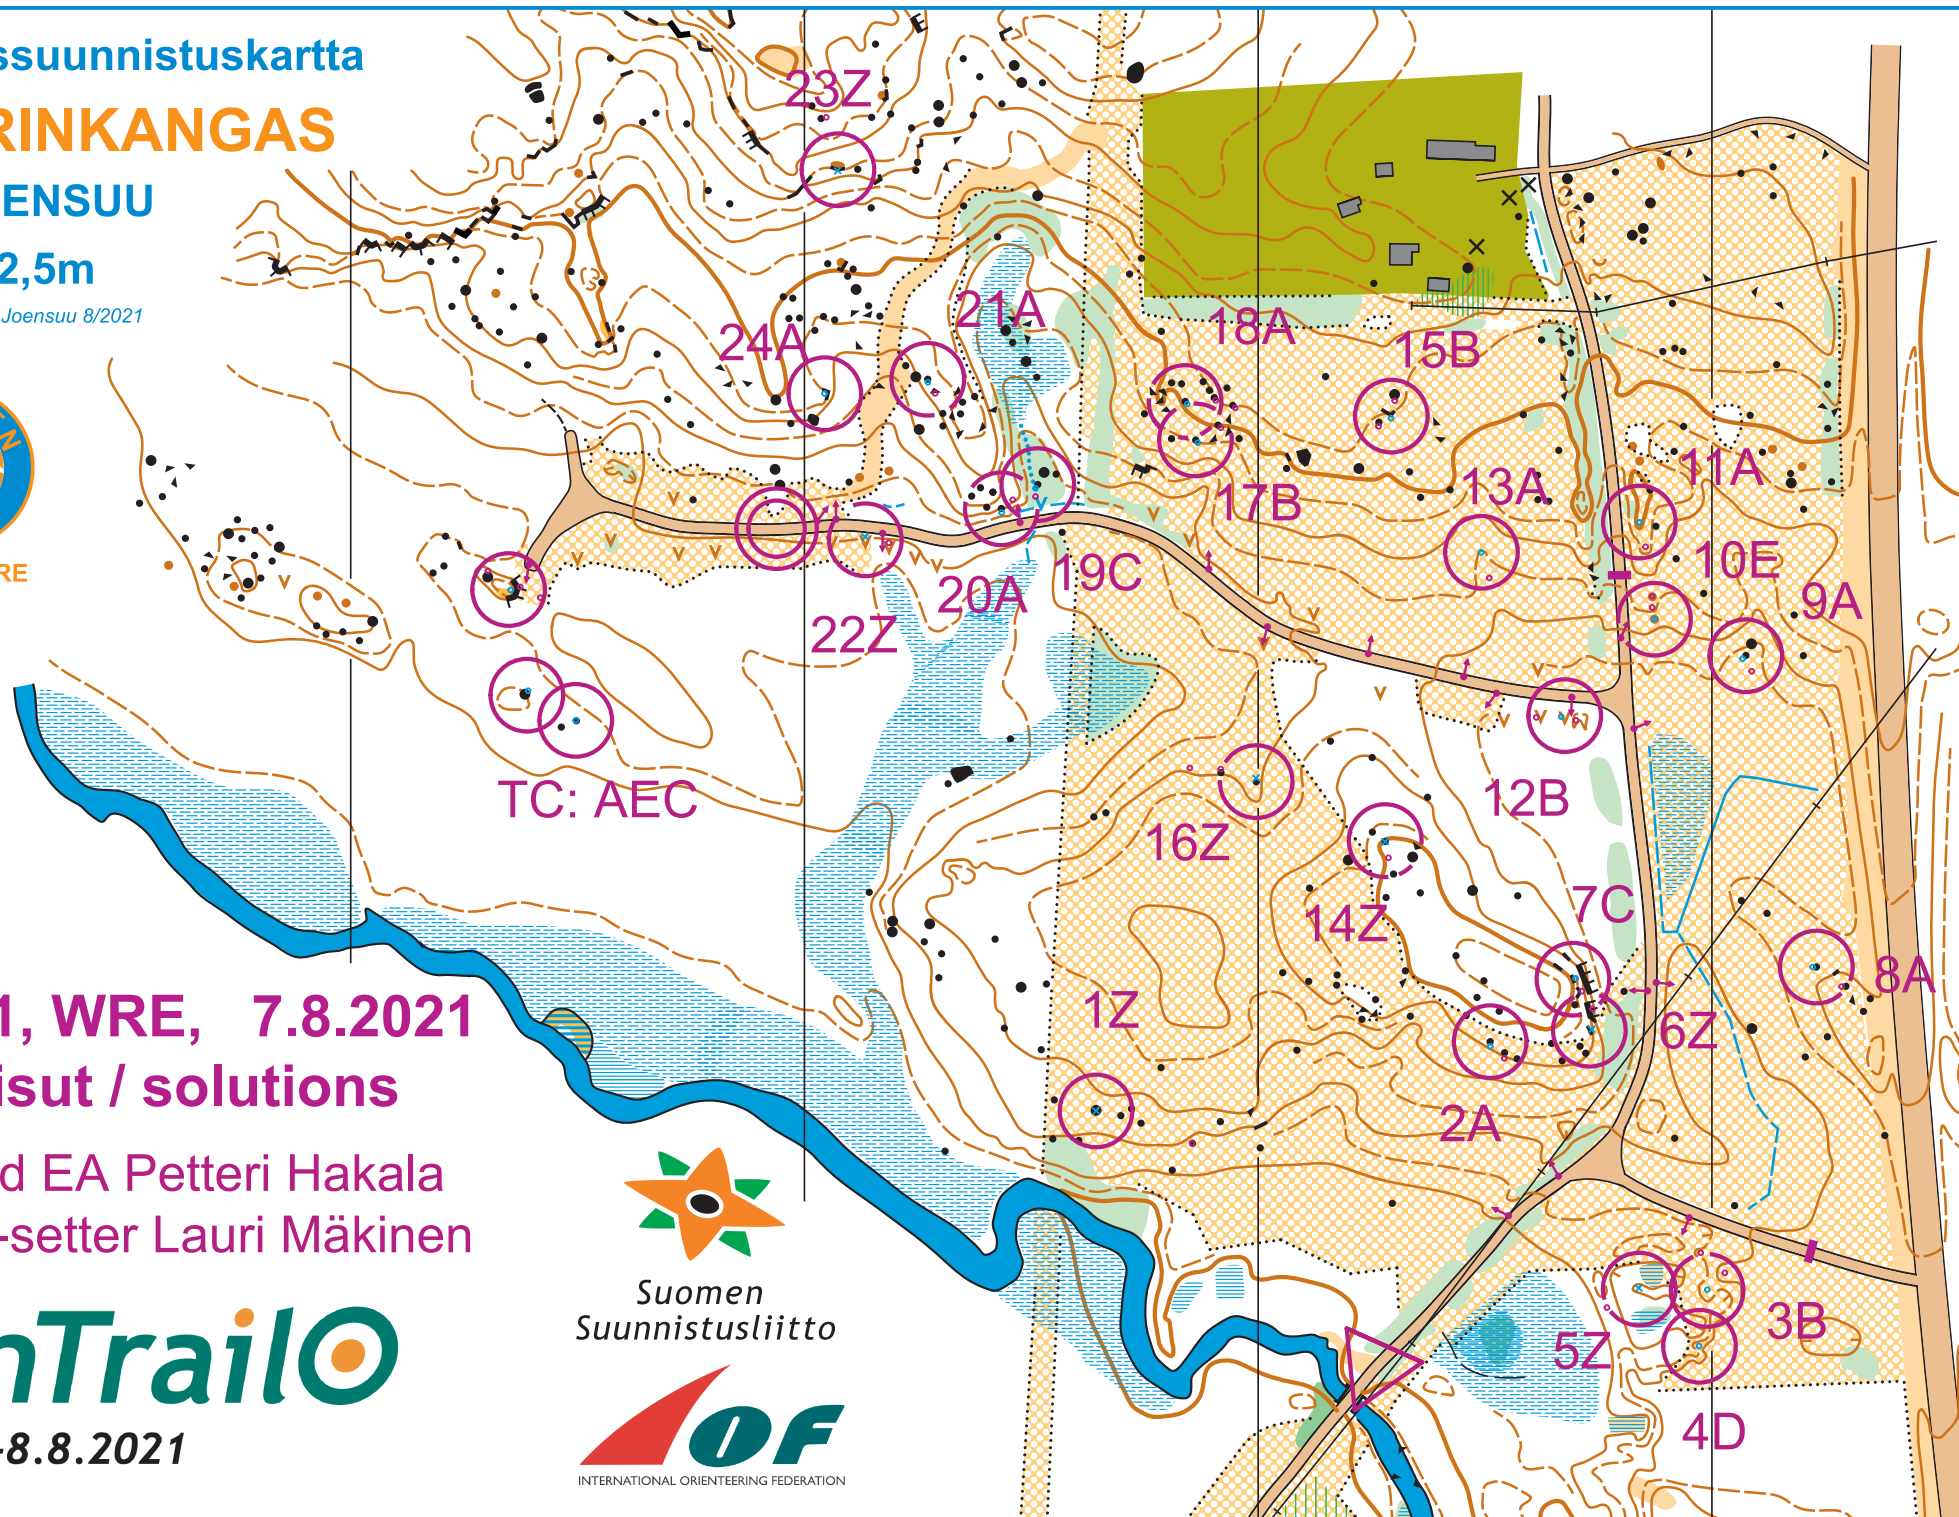

Tarkkuussuunnistuskartta

PAJARINKANGAS

ENO, JOENSUU

1:2500 / 2,5m

Tulostus: Grano oy Joensuu 8/2021

PreO 1, WRE, 7.8.2021

Ratkaisut / solutions

Map and EA Petteri Hakala
Course-setter Lauri Mäkinen

FinTrail

ENO 6.-8.8.2021