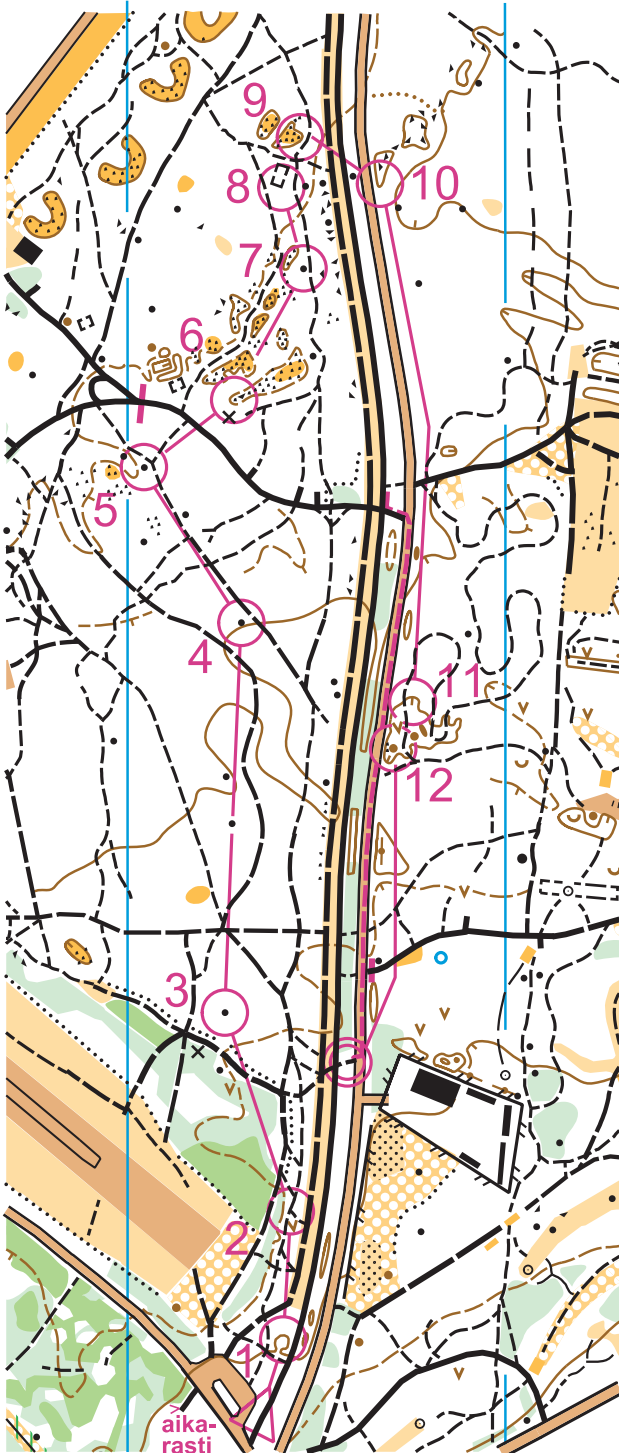

Ote suunnistuskartasta 131748

# LENTOKENTTÄ

HYVINKÄÄ

1 : 5 000

käyräväli 5 m

c Hyvinkään Rasti

## Tarkkuussuunnistuksen kuntorastit

1.9. 2017

Sallittu kulkureitti on

- yhtenäisellä mustalla viivalla piirretty tie
- violetti katkoviiva tien reunassa
- violettia poikkiviivaa ei saa ylittää

Kunto		1.800		
▷		/		
1	AC	∩		○
2	AE	/ /	/	
3	AB	▲		○
4	AC	▲		○
5	AD	▲		○
6	AC	○		○
7	AC	▲		○
8	AC	□		└
9	AC	○		○
10	AB	○		○
11	AE	∩		
12	AE	●		
○				○