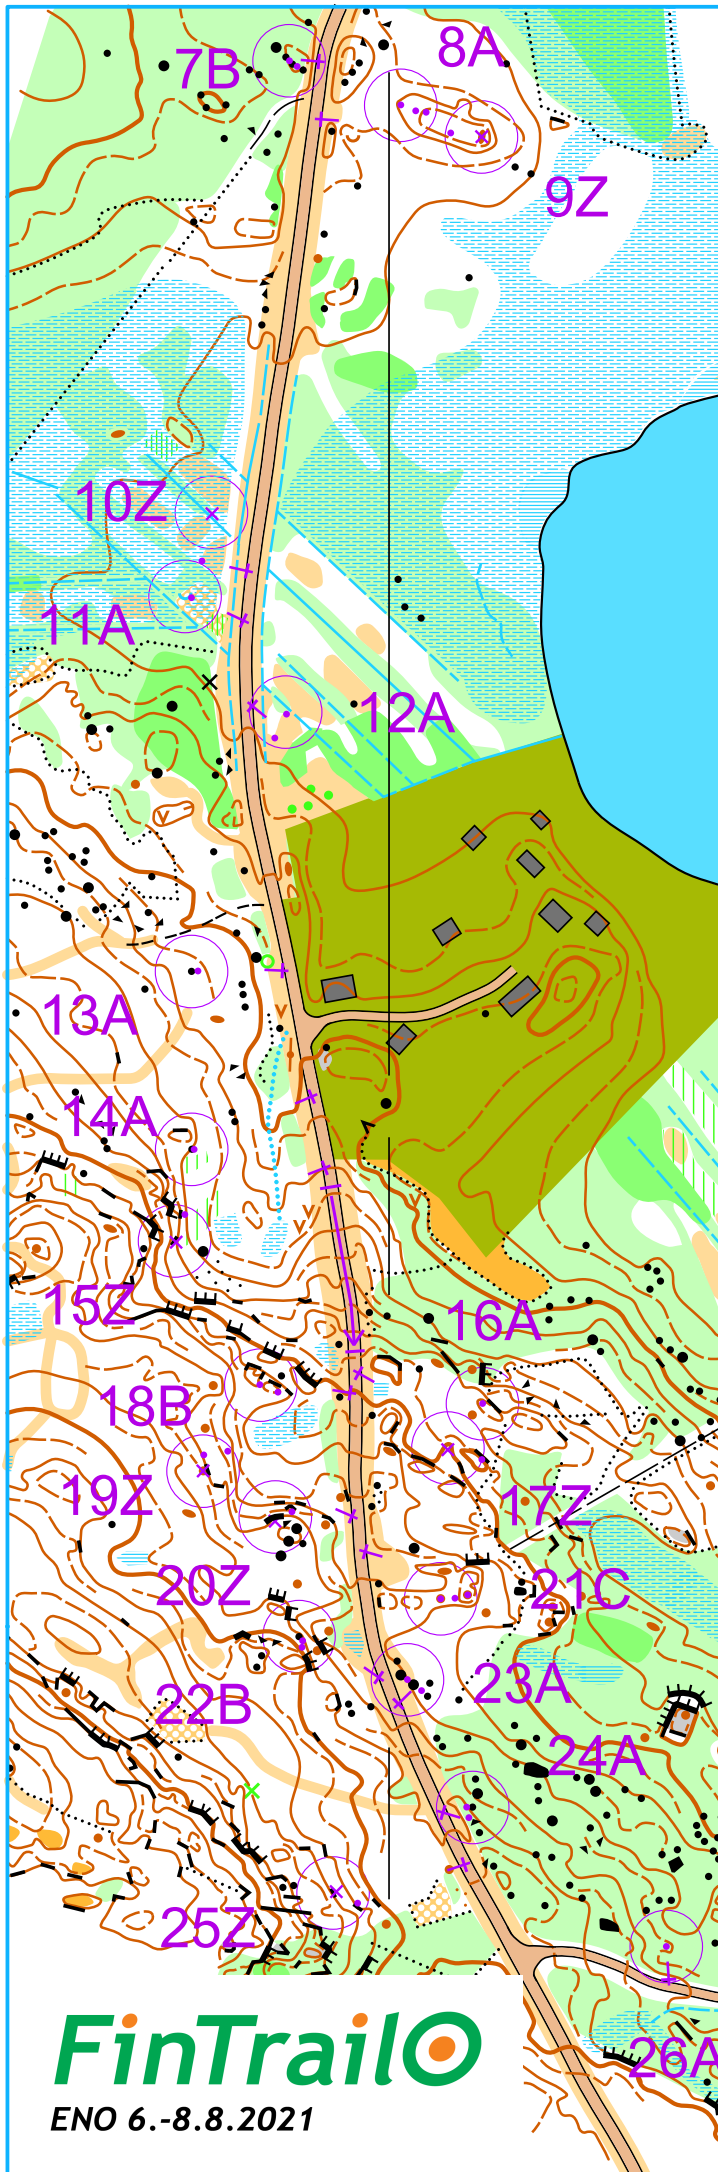

Tarkkuussuunnistuskartta

LOUHILAMMET

ENO, JOENSUU

1:2500 / 2,5m

Tulostus: Grano oy Joensuu 8/2021

PreO 3, WRE, 8.8.2021

Ratkaisut / solutions

ADVENTURE

Suomen
Suunnistusliitto

INTERNATIONAL ORIENTEERING FEDERATION

Pieni
Louhilampi

TC: F, B, D

FinTrail

ENO 6.-8.8.2021