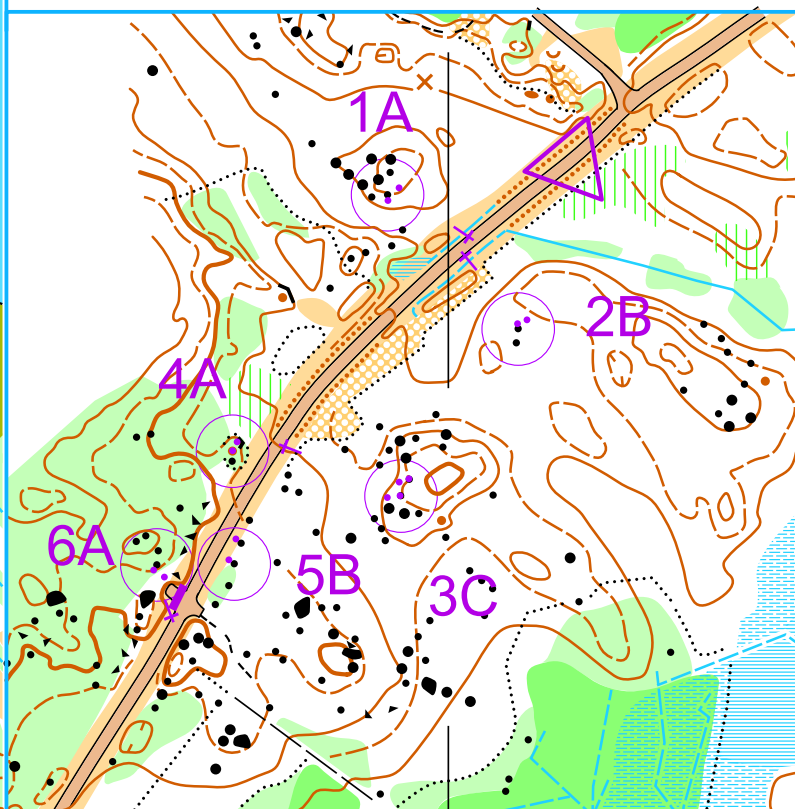

Tarkkuussuunnistuskartta

LOUHILAMMET

ENO, JOENSUU

1:2500 / 2,5m

Tulostus: Grano oy Joensuu 8/2021

PreO 3, WRE, 8.8.2021

Ratkaisut / solutions

ADVENTURE

Suomen
Suunnistusliitto

INTERNATIONAL ORIENTEERING FEDERATION

Pieni
Louhilampi

TC: F, B, D

FinTrail

ENO 6.-8.8.2021