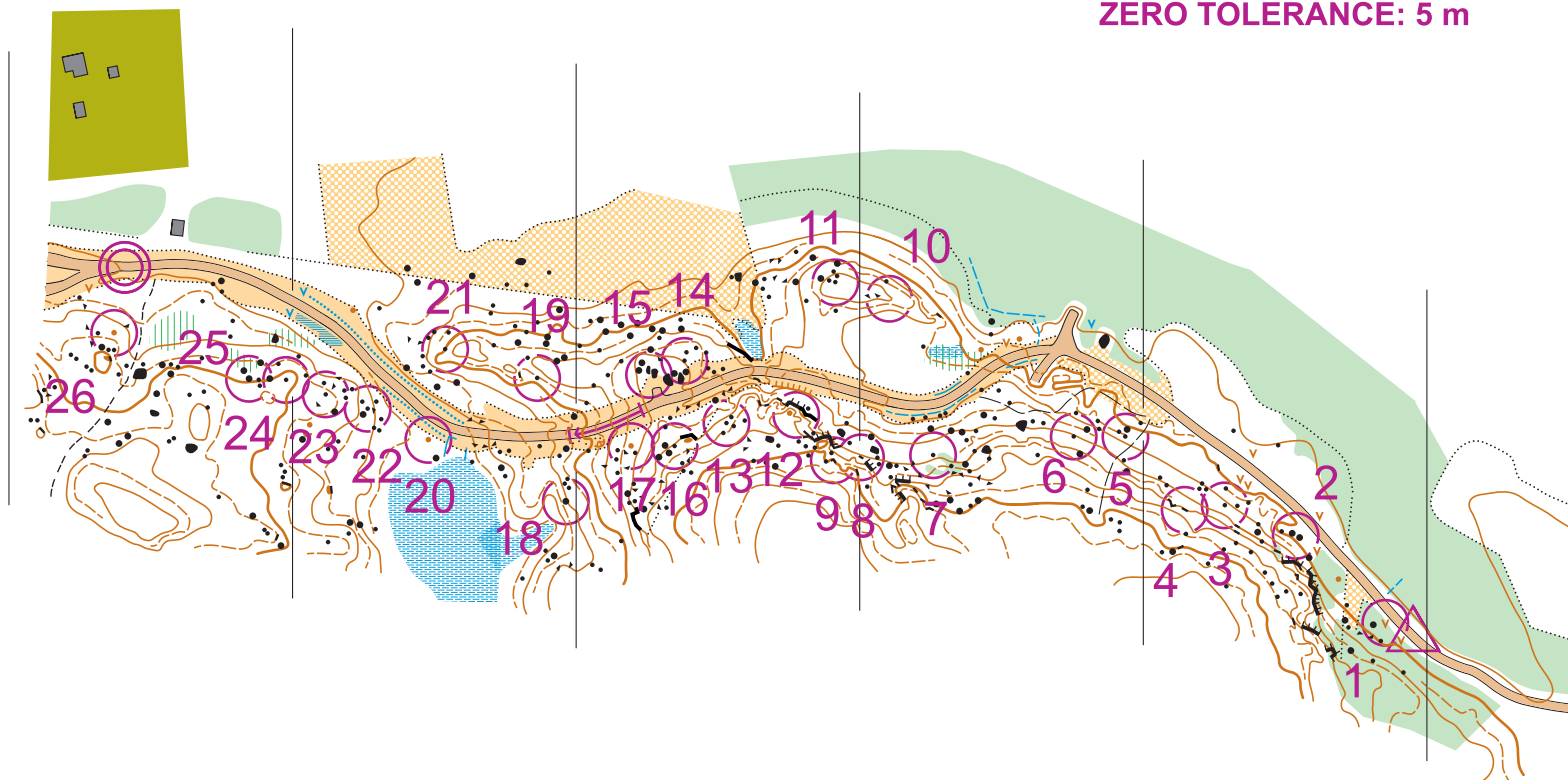

# TARKKUUSSUUNNISTUSKARTTA

## RÄTISKÄNSÄRKKÄ

ENO, JOENSUU

1:4000 / 2,5m

Tulostus: Grano oy Joensuu 8/2021

PreO 2 7.8.2021  
Elite

MAKSIMIAIKA / MAX TIME: 100 min

P-SARJA / P-CLASS: 105 min

NOLLARASTIEN TOLERANSSI /  
ZERO TOLERANCE: 5 m

**FinTrail**

ENO 6.-8.8.2021