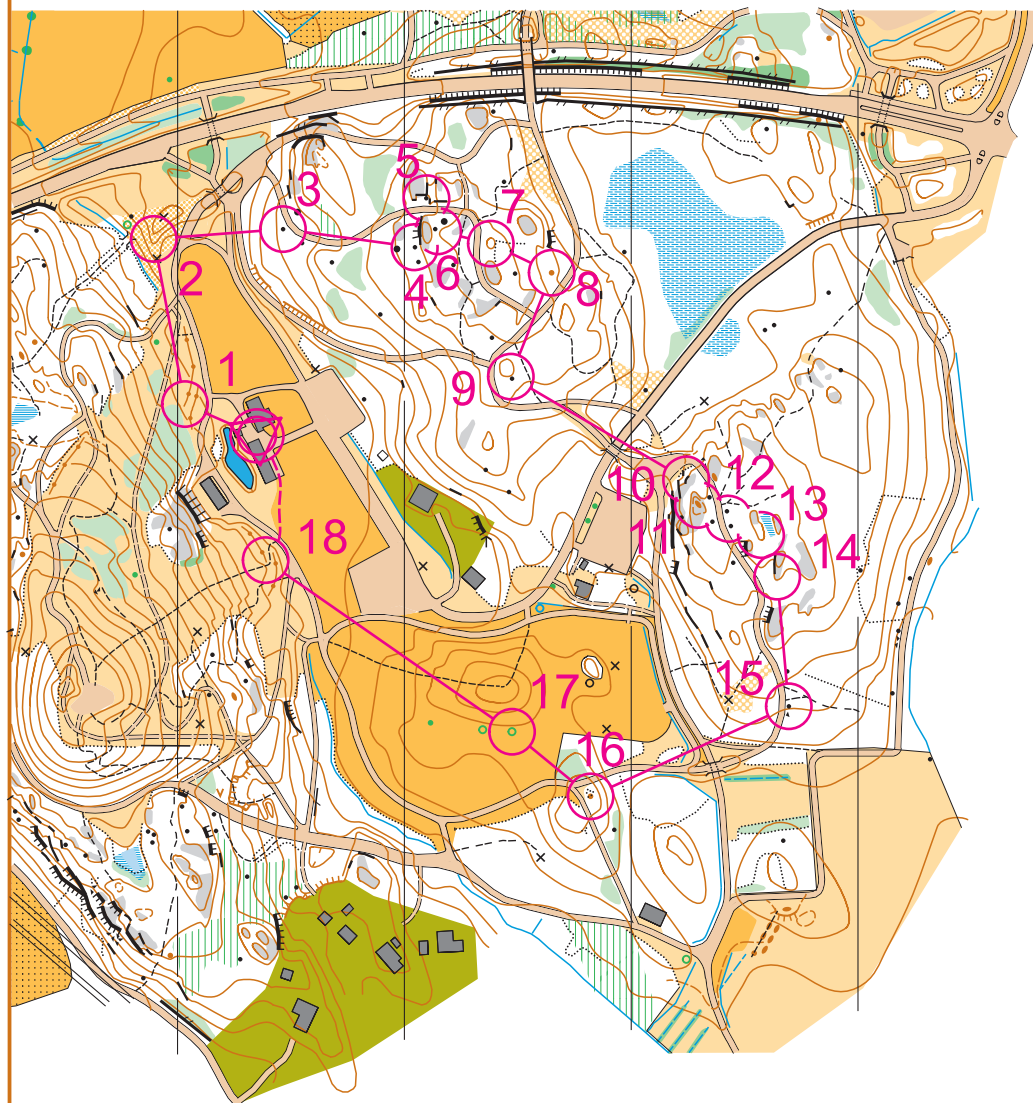

OTE SPRINTTISUUNNISTUSKARTASTA

KEINUKALLIO

KERAVA

1:5000

Kv. 2,5 m

C Keravan Urheilijat

Kartalla järjestettävästä tapahtumasta on sovittava maanomistajien ja metsästysosikeuden haltijain kanssa. Tiedot sopimuksista saa kartan tekijänoikeuden omistajalta.

SUUNNISTUSKARTTA

POHJA-AINEISTO

Stereokartta 2004

Pertti Korhonen

KARTOITUS (0,7 km²)

ENSIKARTOITUS 1:2500

Paavo Huopainen 5/04

AJANTASAISTUS

Paavo Huopainen 11/09

PIIRUSTUS

Paavo Huopainen

OCAD 8 7810

PAINOPAIKKA

A-pitkä	1,4 km		
1 A-C ←	++		○
2 A-C	⤴		
3 A-B	▲		○
4 A-C ↗	▲		○
5 A-D	▲		○
6 A-C ↙	▲ ⤴		||
7 A-B	○		
8 A-C	•		
9 A-C	○ ▲		||
10 A-C →	≡		
11 A-C	•		
12 A-C →	▲ ▲		||
13 A-C ||	○		○
14 A-C	⤴		○
15 A-C	▲		○
16 A-C	•		
17 A-C	⤴		
18 A-C ←	++		○

○ --- 90 m --- ○

Keski-Uusimaa-rastit 16.5.2013

Tarkkuussuunnistus

Ohjeita tarkkuussuunnistusradalle

Liikkuminen on sallittu vain ulkoiluteillä, jotka on piirretty ruskealla täyttövärillä. Metsään ei saa mennä.

Rastilippujen järjestys luetaan katselutolpalta vasemmalta alkaen A, B, C, D.

Jos rastilipuista yksikään ei ole oikeassa paikassa (ns. nollarasti), leimaa kilpailukortin oikeassa laidassa olevaan tyhjiin ruutuun.

Maalissa saat ratkaisukartan, johon on merkitty rastilippujen sijainnit ja oikeat ratkaisut.