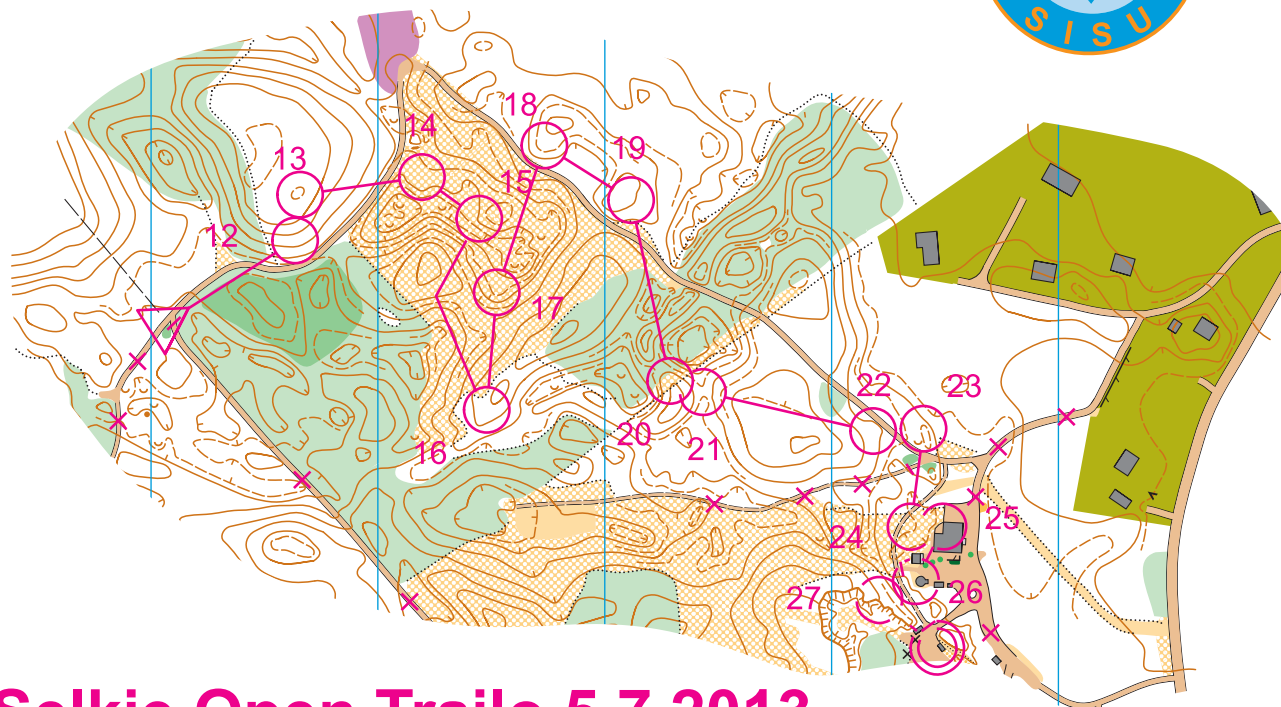

Selkie Open Trailo 5.-6.7.2013, Kontiolahti

Sprintisuunnistuskartta

Alavin kylätalo

Joensuu

1/5000 / 2,5m

Selkie Open Trailo 5.7.2013

PreO Elit

Elit	1.5 km		
▷			
12 A-E	┌	┌	
13 A-E	○		○
14 A-B	┐		→
15 A-B	┌		
16 A-C	┌		
17 A-D	┌		
18 A-B	┌		
19 A-E	○		○
20 A-D	┌		
21 A-D))		
22 A-C	┌		
23 A-C	○		○
24 A-D	┌		
25 A-D	■		○
26 A-B	■		○
27 A-C	┌		○

○ 50 m ○

Maksimiaika 2h 6min
Max. time 2h 6min

Course setter: Lauri Kontkanen
Advisor: Antti Rusanen

Sprintisuunnistuskartta 13XXXX
Pohja-aineisto - base material:
Maanmittauslaitos - laserkeilausaineisto
National Land Survey - laser scanning data
MML:n Ilmakuvat - NLS's aerial photos
Kartoitus - mapping:
Lauri Kontkanen 5-6/2013, OCAD 10
Lisenssi - licence 7869
www.laurikontkanen.fi
Tulostus - printing:
Selkien sisu HP Laserjet CP1215