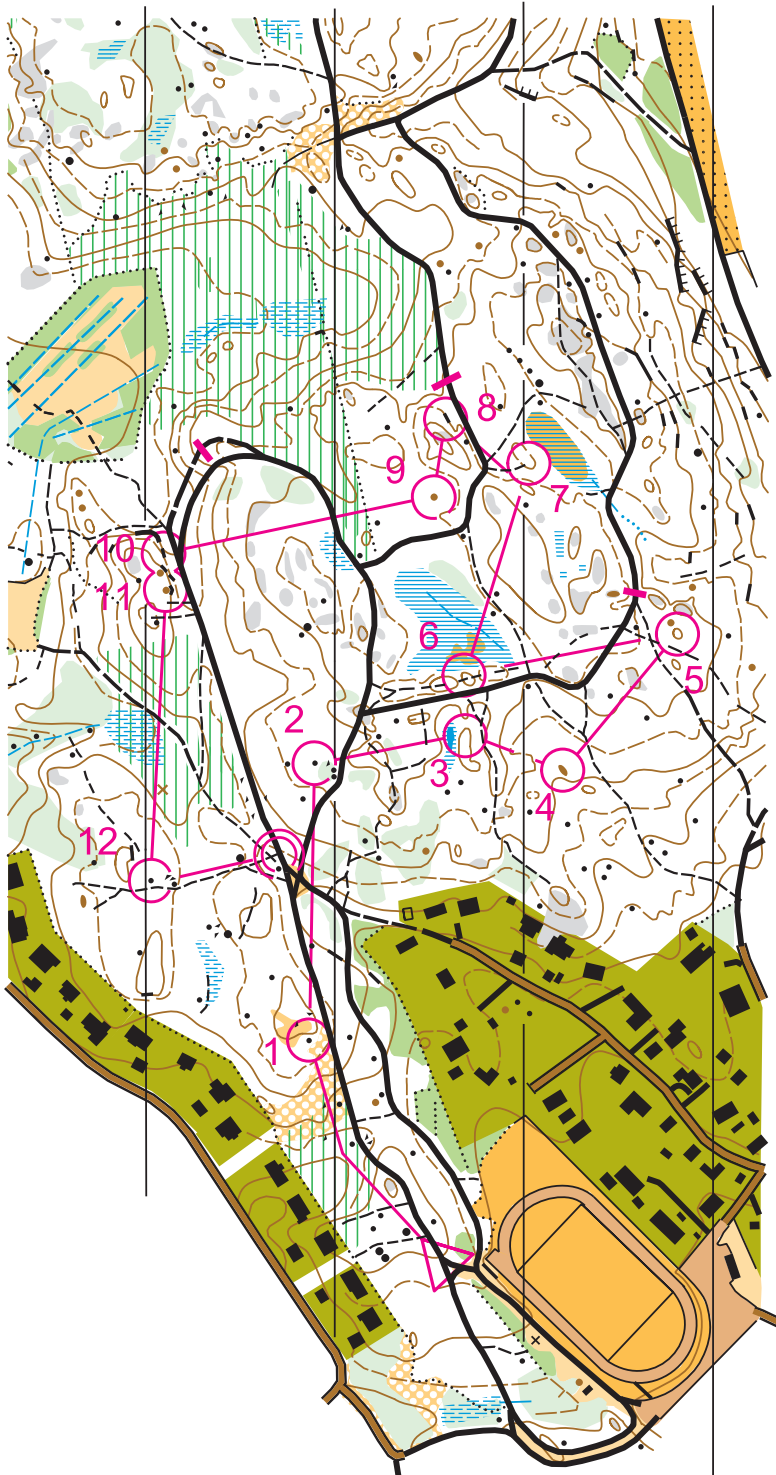

Rajamäen Rykmentti

Ote suunnistuskartasta 121742

PARKKIMÄKI

NURMIJÄRVI

1 : 5000

käyräväli 5 m

**TARKKUUSSUUNNISTUKSEN
KUNTORASTIT 16.4. 2016**

MAX SUORITUSAIKA 80 min

	B-rata	1.600			
▷		/	∕		
1	AD	▲		○	
2	AD	▲		○	
3	AC	○		○	
4	AC	●			
5	AC	○			
6	AB	○		○	
7	AC	○		○	
8	AC	≡		∩	
9	AC	●			
10	AE		≡		
11	AE	↓	●		
12	AB	▲		○	
⊗					⊗