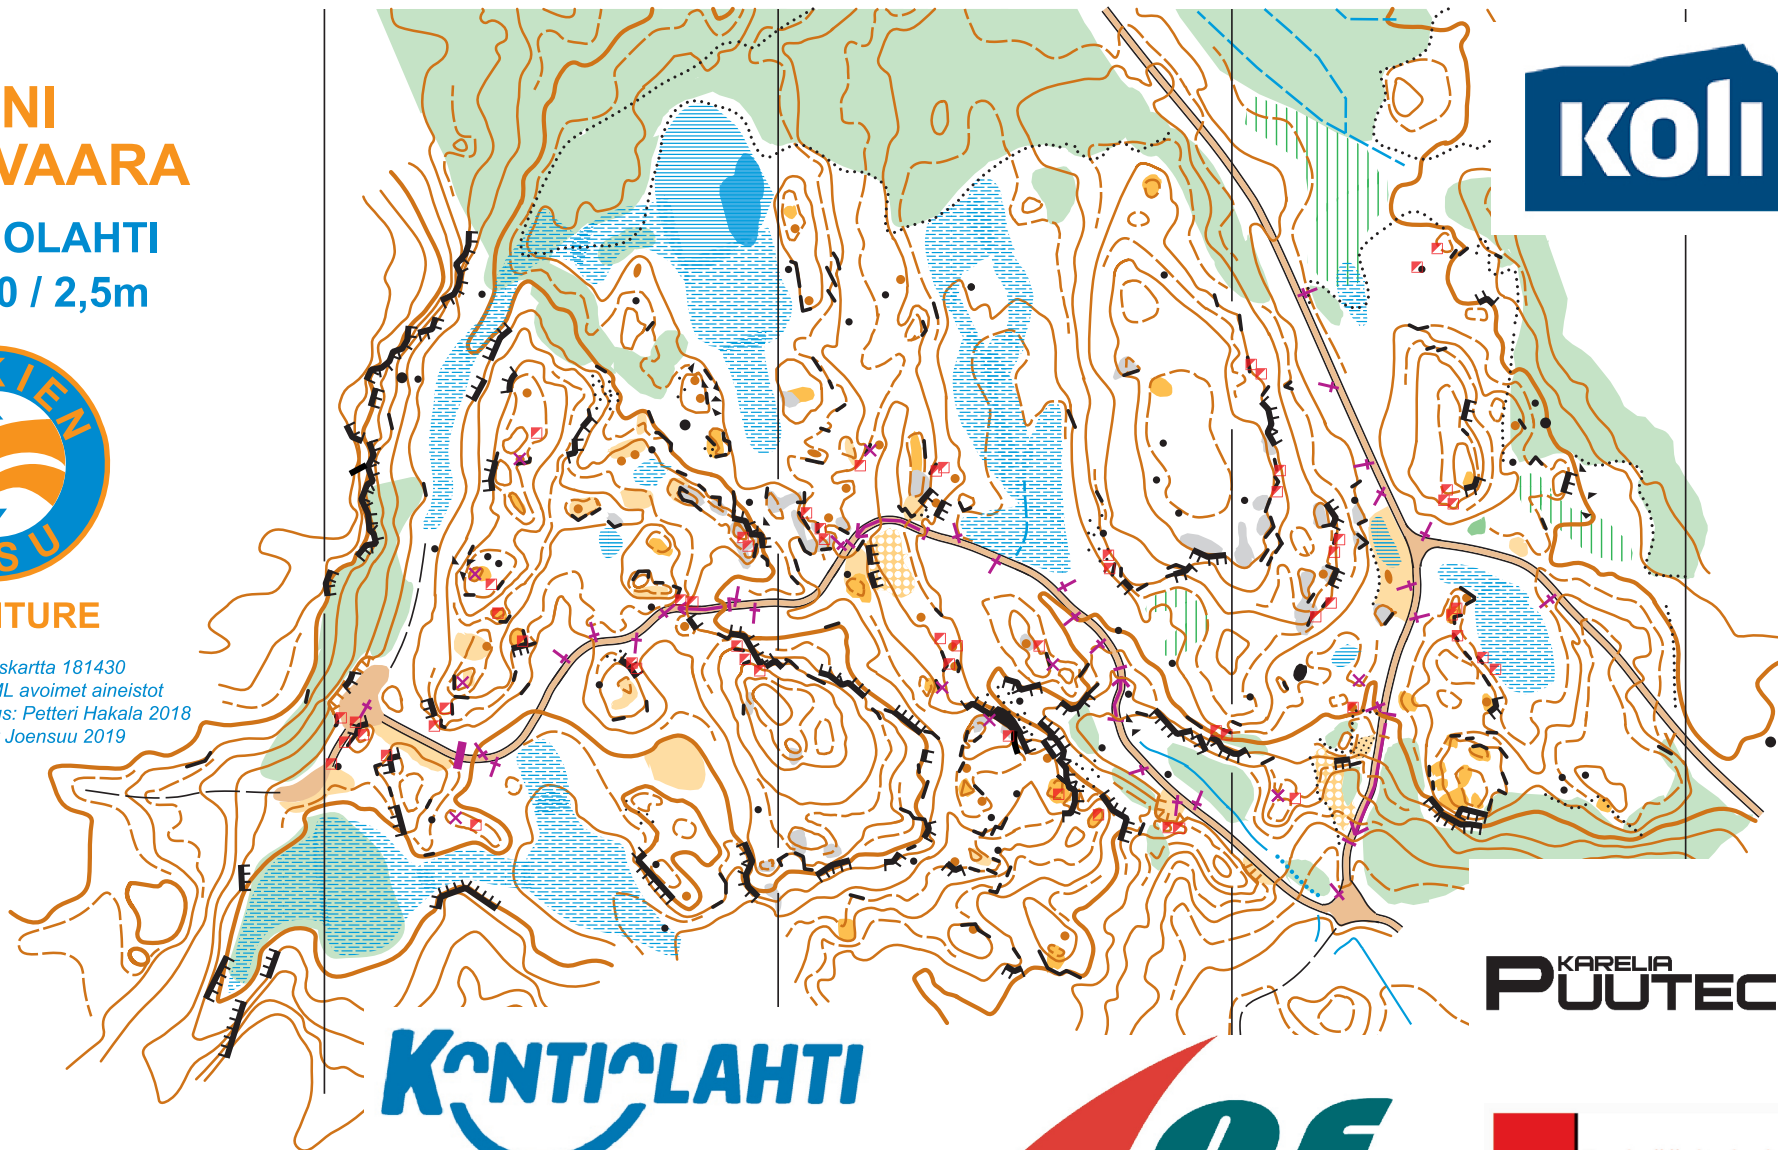

PIENI ILVESVAARA

KONTIOLAHTI

1:2500 / 2,5m

ADVENTURE

Tarkkuussuunnistuskartta 181430
Pohja-aineisto: MML avoimet aineistot
Kartoitus ja piirustus: Petteri Hakala 2018
Tulostus: Grano oy Joensuu 2019

E:
1B
2B
3C
4A
5B
6B
7A
8B
9Z
10Z
11B
12A
13A
14B
15Z
16Z
17B
18Z
19A
20A
21Z
22B
23B
24A
25A
26B
27Z
28Z
29Z
30Z

A:
1B
2B
3C
4A
5C
6Z
7A
8A
9Z
10B
11Z
12B
13C
14B
15B
16Z

TC:
1D
2A
3E

-  tolppa /
viewing point
-  lippu / flag
-  zero

KONTIOLAHTI

Sisu-Trailo

13.7.2019

PreO 1

Ratkaisut / solution